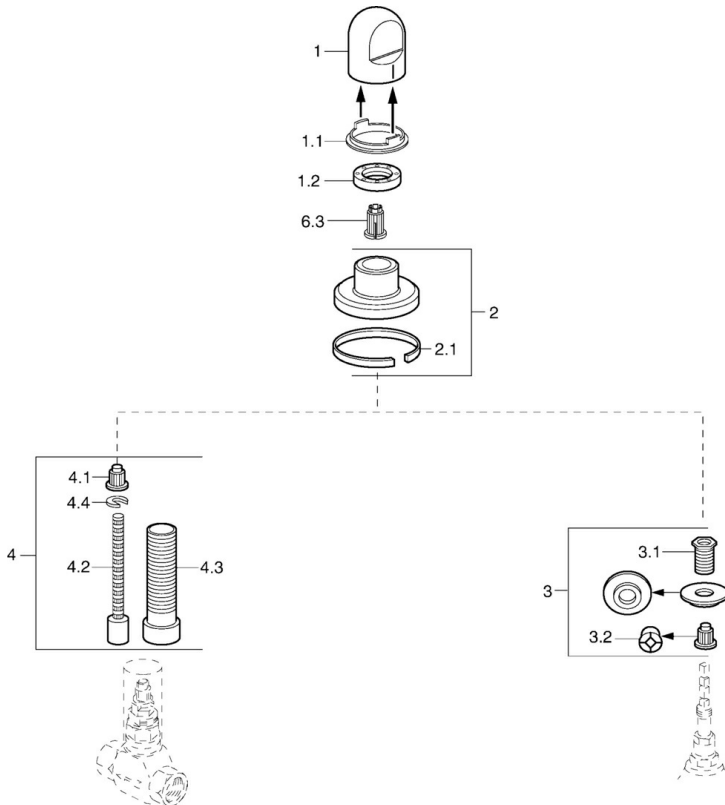

EAN: 4015474643390
static.hansa.com/0228913584

- Hulpuitrustingen
- Wandmontage voor inbouwunit
- Zwart
- Debietgreep

Technische gegevens

Reserveonderdelen

SP02289135

	Naam	Code
1	Handel Wit Stopgezet	59910364
1	Handel Chrom	59910363
1.1	Ring	59910941
1.2	, M24x1.5	59910159
2	Afdekplaat Chrom/Satijn Stopgezet	59910095
2	Afdekplaat, d 70 mm Chrom	59910094
2	Afdekplaat Wit Stopgezet	59910096
2.1	Rubberen pakking	59912463
3	Adapter	59911033
3.1	Schroefdraad tepel, M12x1/M15x1, AF17	59902708
3.2	Adapter Blauw	59911052
4	Inbouwverlengstuk compleet, 80 mm	59910424
4.1	Adapter Wit	59910235
4.2	Binnenwerk buis	59910379
4.3	Schroefmof, M24x1.5	59910100
4.4	Ring	59910694