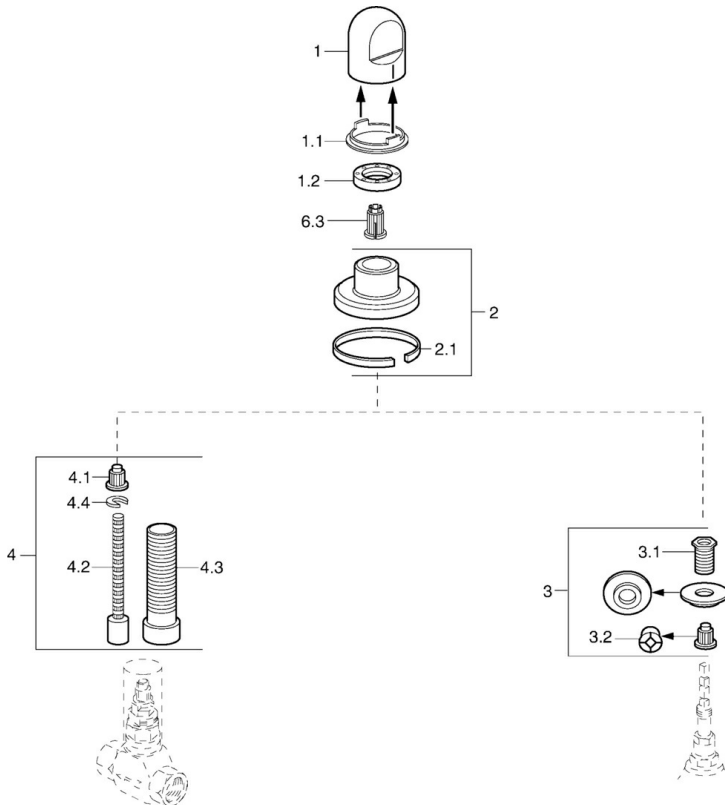

EAN: 4015474643390  
[static.hansa.com/0228913584](http://static.hansa.com/0228913584)

- Accessori
- Montaggio a parete con unità d'incasso
- Nero
- Manopola di regolazione portata

## Dati tecnici

## Parti di ricambio

### SP02289135

|     | Nome                                    | Codice   |
|-----|---|----------|
| 1   | Maniglia Bianco Fuori produzione        | 59910364 |
| 1   | Maniglia Cromo                          | 59910363 |
| 1.1 | Anello                                  | 59910941 |
| 1.2 | , M24x1.5                               | 59910159 |
| 2   | Piastra Cromo/Satinato Fuori produzione | 59910095 |
| 2   | Piastra, d 70 mm Cromo                  | 59910094 |
| 2   | Piastra Bianco Fuori produzione         | 59910096 |
| 2.1 | Guarnizione di gomma                    | 59912463 |
| 3   | Adapter                                 | 59911033 |
| 3.1 | Capuzzolo filetto, M12x1/M15x1, AF17    | 59902708 |
| 3.2 | Adapter Blu                             | 59911052 |
| 4   | Prolunga, 80 mm                         | 59910424 |
| 4.1 | Adapter Bianco                          | 59910235 |
| 4.2 | Inside spindle                          | 59910379 |
| 4.3 | Bussola filettata, M24x1.5              | 59910100 |
| 4.4 | Anello                                  | 59910694 |