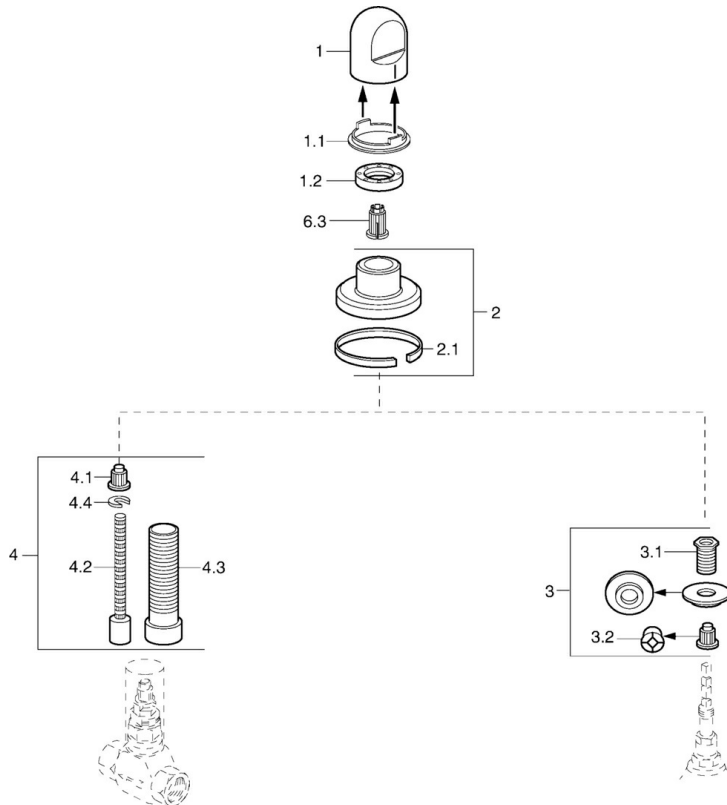

EAN: 4015474643390  
[static.hansa.com/0228913584](http://static.hansa.com/0228913584)

- Zubehör
- Wandmontage für Unterputz-Einbaukörper
- Schwarz
- Durchflusseinstellgriff

## Technische Daten

## Ersatzteile

### SP02289135

	Name	Art.-Nr.
1	Griff Weiss Ausgelaufen	59910364
1	Griff	59910363
1.1	Ring	59910941
1.2	Scheibe, M24x1.5	59910159
2	Rosette Chrom/Seidenmatt Ausgelaufen	59910095
2	Rosette, d 70 mm	59910094
2	Rosette Weiss Ausgelaufen	59910096
2.1	Gummidichtung	59912463
3	Adapter	59911033
3.1	Gewindenippel, M12x1/M15x1, AF17	59902708
3.2	Adapter Blau	59911052
4	Verlängerungssatz, 80 mm	59910424
4.1	Adapter Weiss	59910235
4.2	Spindel kpl. lang	59910379
4.3	Gewindehülse, M24x1.5	59910100
4.4	Ring	59910694