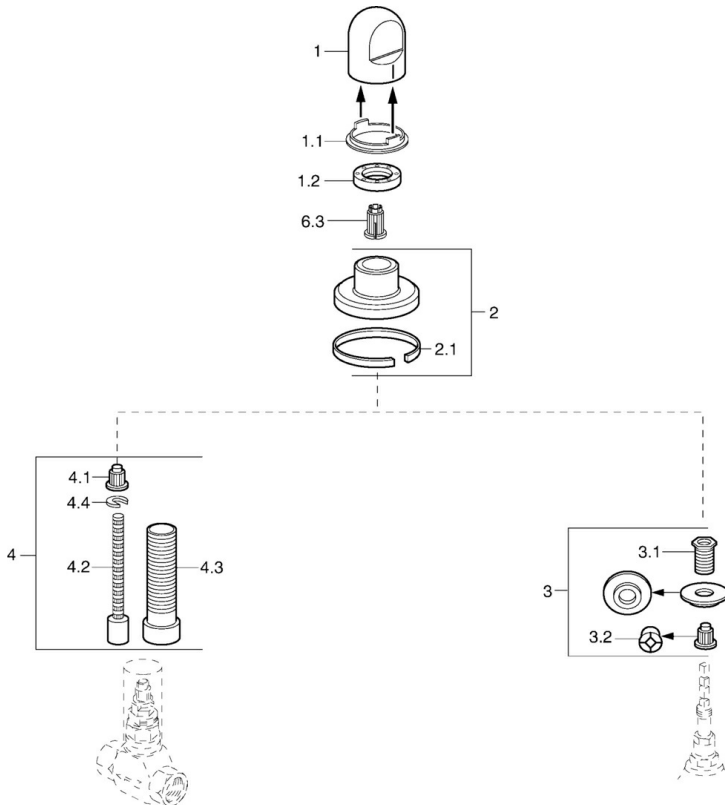

EAN: 4015474643390  
[static.hansa.com/0228913584](http://static.hansa.com/0228913584)

- Příslušenství
- Podomítková instalace
- Černá
- Rukojeť regulátoru průtoku

## Náhradní díly

### SP02289135

	Název	Kód
1	Ovládací páka Bílá Ukončeno	59910364
1	Ovládací páka	59910363
1.1	Kroužek	59910941
1.2	, M24x1.5	59910159
2	Kryt příruby Chrom/saténová Ukončeno	59910095
2	Kryt příruby, d 70 mm	59910094
2	Kryt příruby Bílá Ukončeno	59910096
2.1	Gumové těsnění	59912463
3	Adaptér	59911033
3.1	Závit bradavky, M12x1/M15x1, AF17	59902708
3.2	Adaptér Modrá	59911052
4	Nástavec-sada, 80 mm	59910424
4.1	Adaptér Bílá	59910235
4.2	Vnitřní vřeteno	59910379
4.3	Casquillo roscado, M24x1.5	59910100
4.4	Kroužek	59910694