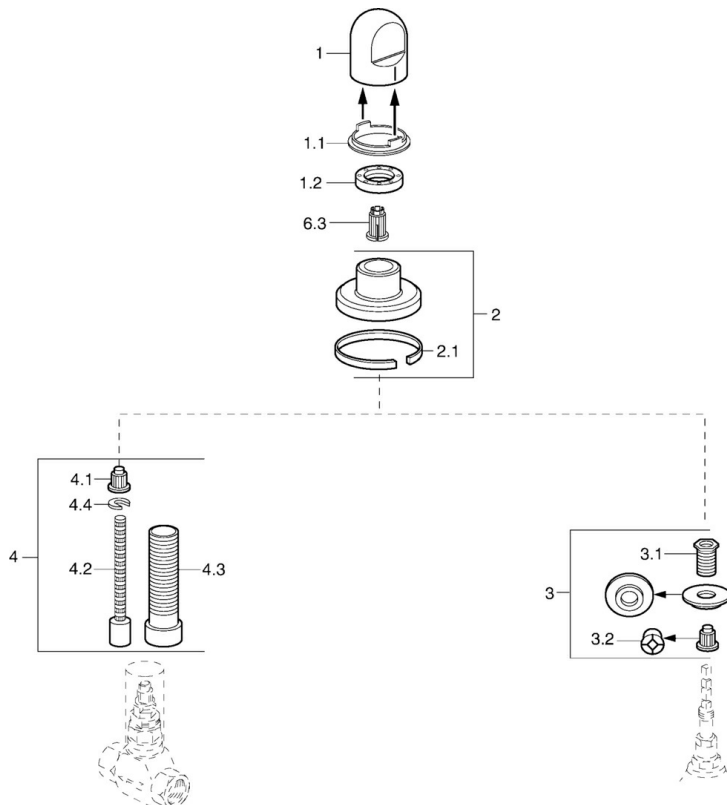

EAN: 4015474610712  
[static.hansa.com/0228913583](http://static.hansa.com/0228913583)

- Príslušenstvo
- Podomietková inštalácia
- Červená
- Rukoväť regulátora prietoku vody

## Náhradné diely

### SP02289135

	Názov	Kód
1	Rukoväť Biela Ukončené	59910364
1	Rukoväť	59910363
1.1	Krúžok	59910941
1.2	, M24x1.5	59910159
2	Kryt príruby Chróm/Saténová Ukončené	59910095
2	Kryt príruby, d 70 mm	59910094
2	Kryt príruby Biela Ukončené	59910096
2.1	Gumové tesnenie	59912463
3	Adaptér	59911033
3.1	Závit bradavky, M12x1/M15x1, AF17	59902708
3.2	Adaptér Modrá	59911052
4	Nadstavňý segment, 80 mm	59910424
4.1	Adaptér Biela	59910235
4.2	Vnútorňé vreteno	59910379
4.3	Závitové puzdro, M24x1.5	59910100
4.4	Krúžok	59910694