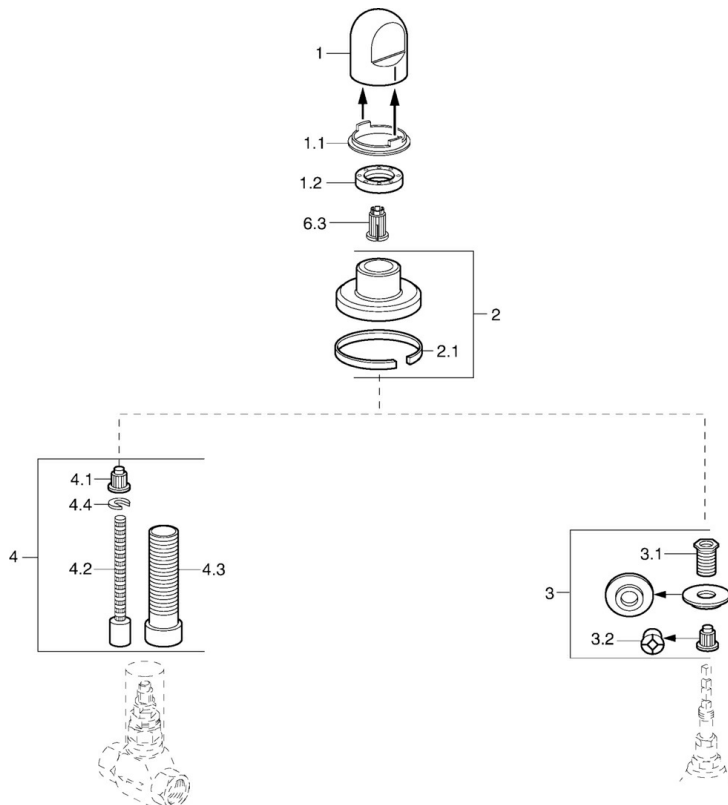

EAN: 4015474610712  
[static.hansa.com/0228913583](https://static.hansa.com/0228913583)

- Hulpuitrustingen
- Wandmontage voor inbouwunit
- Rood
- Debietgreep

## Technische gegevens

## Reserveonderdelen

### SP02289135

	Naam	Code
1	Handel Wit Stopgezet	59910364
1	Handel Chrom	59910363
1.1	Ring	59910941
1.2	, M24x1.5	59910159
2	Afdekplaat Chrom/Satijn Stopgezet	59910095
2	Afdekplaat, d 70 mm Chrom	59910094
2	Afdekplaat Wit Stopgezet	59910096
2.1	Rubberen pakking	59912463
3	Adapter	59911033
3.1	Schroefdraad tepel, M12x1/M15x1, AF17	59902708
3.2	Adapter Blauw	59911052
4	Inbouwverlengstuk compleet, 80 mm	59910424
4.1	Adapter Wit	59910235
4.2	Binnenwerk buis	59910379
4.3	Schroefmof, M24x1.5	59910100
4.4	Ring	59910694