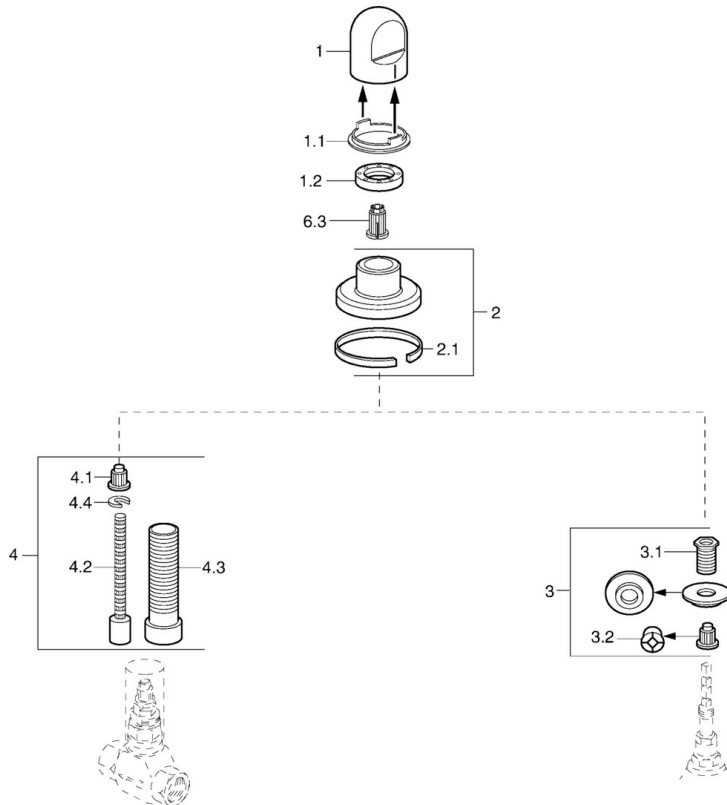

EAN: 4015474610712
static.hansa.com/0228913583

- Accessori
- Rosso
- Montaggio a parete con unità d'incasso
- Manopola di regolazione portata

Dati tecnici

Parti di ricambio

SP02289135

	Nome	Codice
1	Maniglia Bianco Fuori produzione	59910364
1	Maniglia Cromo	59910363
1.1	Anello	59910941
1.2	, M24x1.5	59910159
2	Piastra Cromo/Satinato Fuori produzione	59910095
2	Piastra, d 70 mm Cromo	59910094
2	Piastra Bianco Fuori produzione	59910096
2.1	Guarnizione di gomma	59912463
3	Adapter	59911033
3.1	Capuzzolo filetto, M12x1/M15x1, AF17	59902708
3.2	Adapter Blu	59911052
4	Prolunga, 80 mm	59910424
4.1	Adapter Bianco	59910235
4.2	Inside spindle	59910379
4.3	Bussola filettata, M24x1.5	59910100
4.4	Anello	59910694