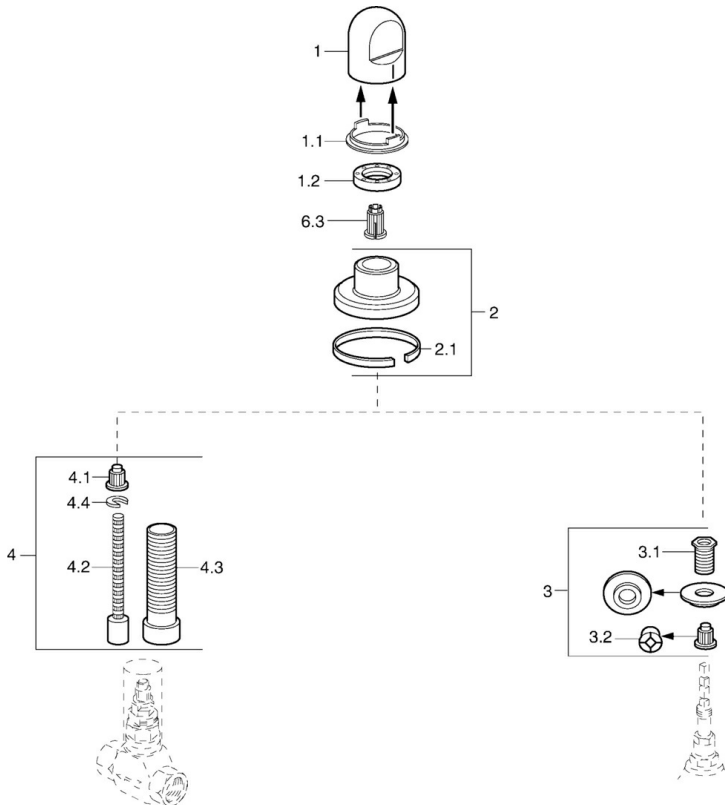

EAN: 4015474610712
static.hansa.com/0228913583

- Zubehör
- Wandmontage für Unterputz-Einbaukörper
- Rot
- Durchflusseinstellgriff

Technische Daten

Ersatzteile

SP02289135

	Name	Art.-Nr.
1	Griff Weiss Ausgelaufen	59910364
1	Griff	59910363
1.1	Ring	59910941
1.2	Scheibe, M24x1.5	59910159
2	Rosette Chrom/Seidenmatt Ausgelaufen	59910095
2	Rosette, d 70 mm	59910094
2	Rosette Weiss Ausgelaufen	59910096
2.1	Gummidichtung	59912463
3	Adapter	59911033
3.1	Gewindenippel, M12x1/M15x1, AF17	59902708
3.2	Adapter Blau	59911052
4	Verlängerungssatz, 80 mm	59910424
4.1	Adapter Weiss	59910235
4.2	Spindel kpl. lang	59910379
4.3	Gewindehülse, M24x1.5	59910100
4.4	Ring	59910694