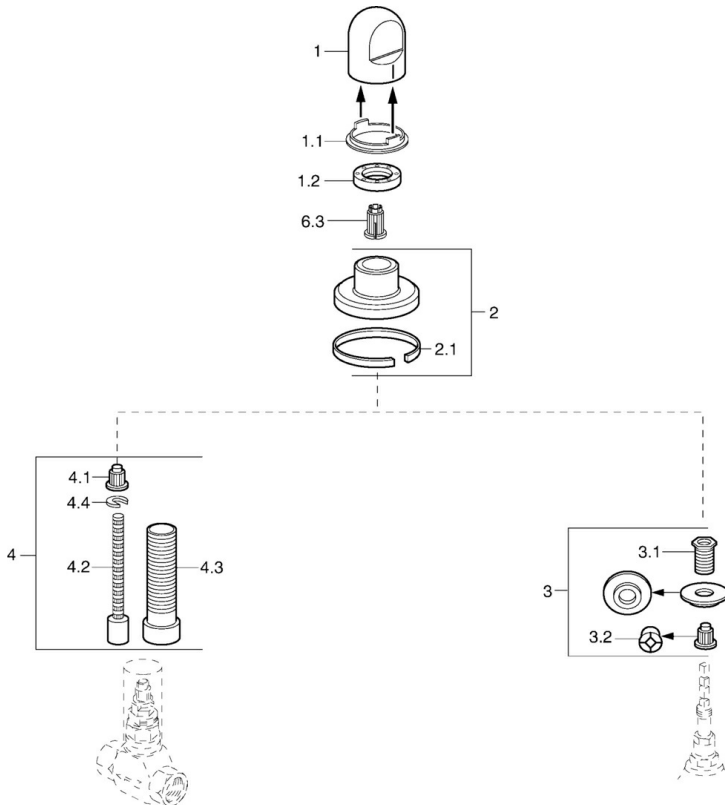

EAN: 4015474610712
static.hansa.com/0228913583

- Příslušenství
- Podomítková instalace
- Červená
- Rukojeť regulátoru průtoku

Technické údaje

Náhradní díly

SP02289135

	Název	Kód
1	Ovládací páka Bílá Ukončeno	59910364
1	Ovládací páka	59910363
1.1	Kroužek	59910941
1.2	, M24x1.5	59910159
2	Kryt příruby Chrom/saténová Ukončeno	59910095
2	Kryt příruby, d 70 mm	59910094
2	Kryt příruby Bílá Ukončeno	59910096
2.1	Gumové těsnění	59912463
3	Adaptér	59911033
3.1	Závit bradavky, M12x1/M15x1, AF17	59902708
3.2	Adaptér Modrá	59911052
4	Nástavec-sada, 80 mm	59910424
4.1	Adaptér Bílá	59910235
4.2	Vnitřní vřeteno	59910379
4.3	Casquillo roscado, M24x1.5	59910100
4.4	Kroužek	59910694