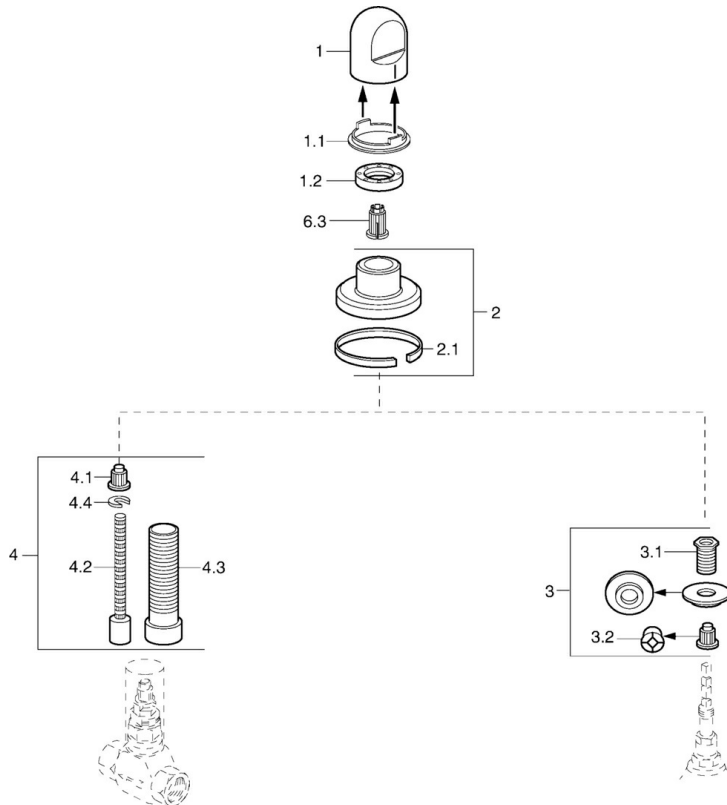

EAN: 4015474610262  
[static.hansa.com/0228913582](http://static.hansa.com/0228913582)

- Príslušenstvo
- Podomietková inštalácia
- Biela
- Rukoväť regulátora prietoku vody

## Náhradné diely

### SP02289135

	Názov	Kód
1	Rukoväť Biela Ukončené	59910364
1	Rukoväť	59910363
1.1	Krúžok	59910941
1.2	, M24x1.5	59910159
2	Kryt príruby Chróm/Saténová Ukončené	59910095
2	Kryt príruby, d 70 mm	59910094
2	Kryt príruby Biela Ukončené	59910096
2.1	Gumové tesnenie	59912463
3	Adaptér	59911033
3.1	Závit bradavky, M12x1/M15x1, AF17	59902708
3.2	Adaptér Modrá	59911052
4	Nadstavňový segment, 80 mm	59910424
4.1	Adaptér Biela	59910235
4.2	Vnútorne vreteno	59910379
4.3	Závitové puzdro, M24x1.5	59910100
4.4	Krúžok	59910694