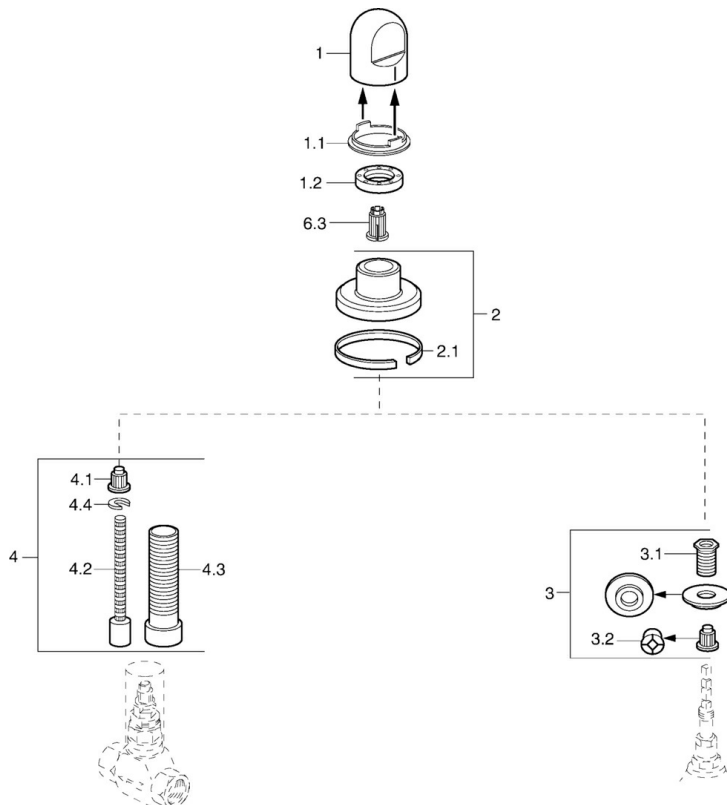

EAN: 4015474610262
static.hansa.com/0228913582

- Hulpuitrustingen
- Wandmontage voor inbouwunit
- Wit
- Debietgreep

Technische gegevens

Reserveonderdelen

SP02289135

	Naam	Code
1	Handel Wit Stopgezet	59910364
1	Handel Chrom	59910363
1.1	Ring	59910941
1.2	, M24x1.5	59910159
2	Afdekplaat Chrom/Satijn Stopgezet	59910095
2	Afdekplaat, d 70 mm Chrom	59910094
2	Afdekplaat Wit Stopgezet	59910096
2.1	Rubberen pakking	59912463
3	Adapter	59911033
3.1	Schroefdraad tepel, M12x1/M15x1, AF17	59902708
3.2	Adapter Blauw	59911052
4	Inbouwverlengstuk compleet, 80 mm	59910424
4.1	Adapter Wit	59910235
4.2	Binnenwerk buis	59910379
4.3	Schroefmof, M24x1.5	59910100
4.4	Ring	59910694