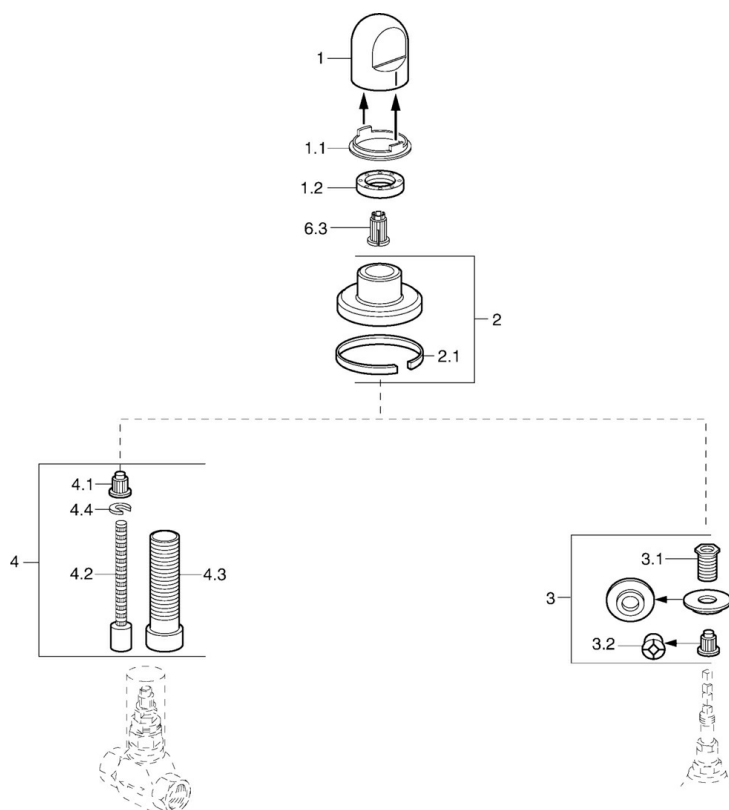

EAN: 4015474610262
static.hansa.com/0228913582

- Accessori
- Montaggio a parete con unità d'incasso
- Bianco
- Manopola di regolazione portata

Dati tecnici

Parti di ricambio

SP02289135

	Nome	Codice
1	Maniglia Bianco Fuori produzione	59910364
1	Maniglia Cromo	59910363
1.1	Anello	59910941
1.2	, M24x1.5	59910159
2	Piastra Cromo/Satinato Fuori produzione	59910095
2	Piastra, d 70 mm Cromo	59910094
2	Piastra Bianco Fuori produzione	59910096
2.1	Guarnizione di gomma	59912463
3	Adapter	59911033
3.1	Capuzzolo filetto, M12x1/M15x1, AF17	59902708
3.2	Adapter Blu	59911052
4	Prolunga, 80 mm	59910424
4.1	Adapter Bianco	59910235
4.2	Inside spindle	59910379
4.3	Bussola filettata, M24x1.5	59910100
4.4	Anello	59910694