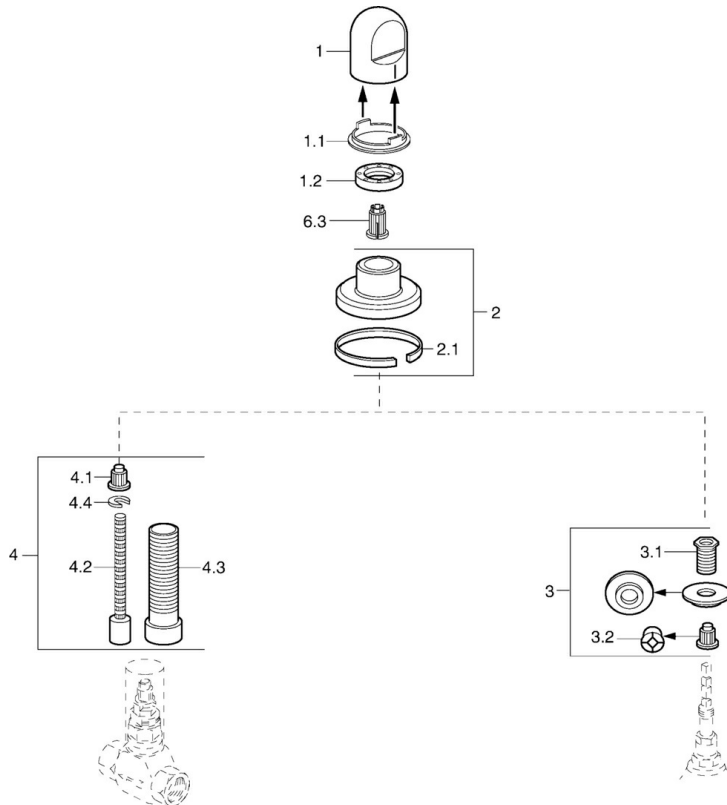

EAN: 4015474610262  
[static.hansa.com/0228913582](https://static.hansa.com/0228913582)

- Zubehör
- Wandmontage für Unterputz-Einbaukörper
- Weiss
- Durchflusseinstellgriff

## Technische Daten

## Ersatzteile

### SP02289135

	Name	Art.-Nr.
1	Griff Weiss Ausgelaufen	59910364
1	Griff	59910363
1.1	Ring	59910941
1.2	Scheibe, M24x1.5	59910159
2	Rosette Chrom/Seidenmatt Ausgelaufen	59910095
2	Rosette, d 70 mm	59910094
2	Rosette Weiss Ausgelaufen	59910096
2.1	Gummidichtung	59912463
3	Adapter	59911033
3.1	Gewindenippel, M12x1/M15x1, AF17	59902708
3.2	Adapter Blau	59911052
4	Verlängerungssatz, 80 mm	59910424
4.1	Adapter Weiss	59910235
4.2	Spindel kpl. lang	59910379
4.3	Gewindehülse, M24x1.5	59910100
4.4	Ring	59910694