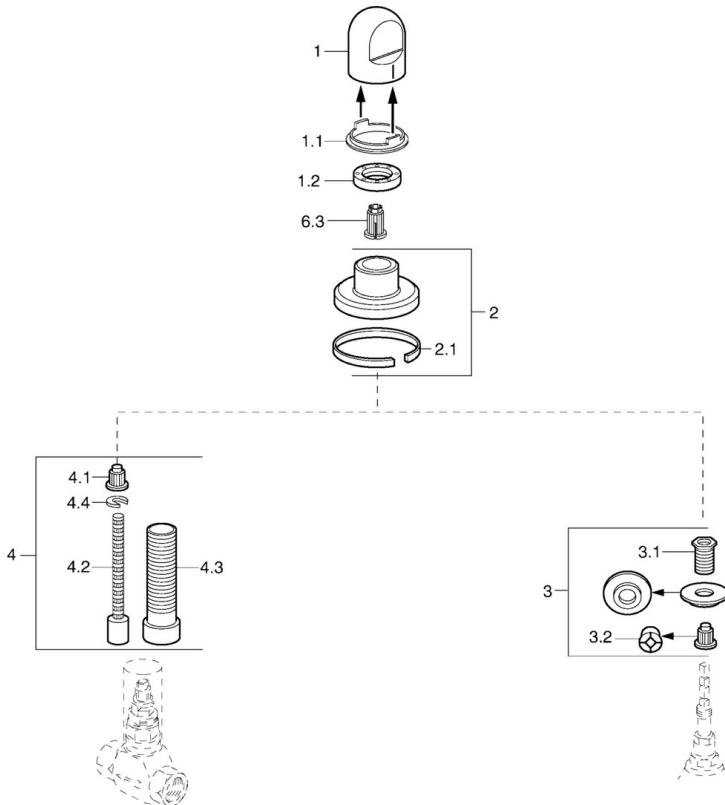

EAN: 4015474610262
static.hansa.com/0228913582

- Příslušenství
- Podomítková instalace
- Bílá
- Rukojeť regulátoru průtoku

Technické údaje

Náhradní díly

SP02289135

	Název	Kód
1	Ovládací páka Bílá Ukončeno	59910364
1	Ovládací páka	59910363
1.1	Kroužek	59910941
1.2	, M24x1.5	59910159
2	Kryt příruby Chrom/saténová Ukončeno	59910095
2	Kryt příruby, d 70 mm	59910094
2	Kryt příruby Bílá Ukončeno	59910096
2.1	Gumové těsnění	59912463
3	Adaptér	59911033
3.1	Závit bradavky, M12x1/M15x1, AF17	59902708
3.2	Adaptér Modrá	59911052
4	Nástavec-sada, 80 mm	59910424
4.1	Adaptér Bílá	59910235
4.2	Vnitřní vřeteno	59910379
4.3	Casquillo roscado, M24x1.5	59910100
4.4	Kroužek	59910694