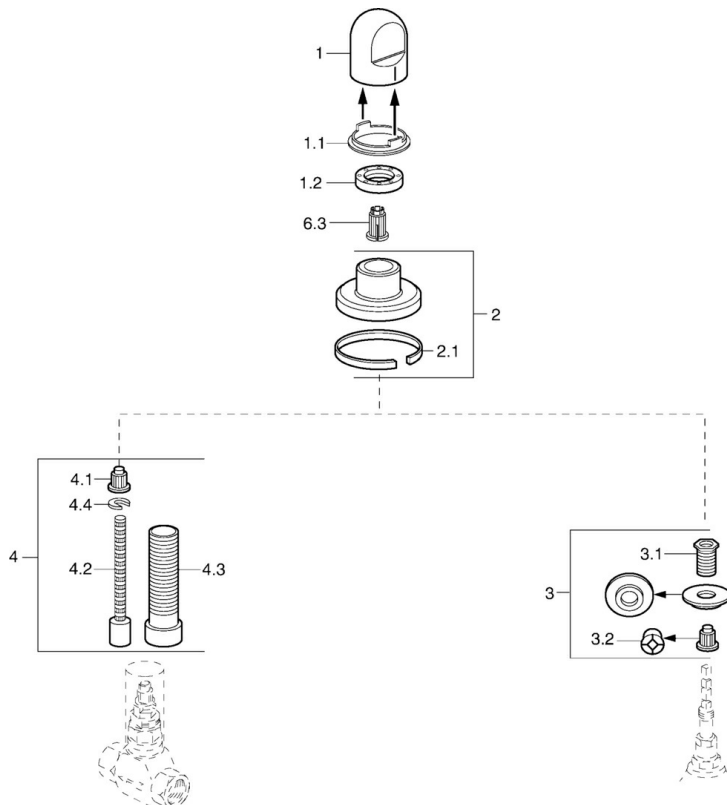

EAN: 4015474610255
static.hansa.com/0228913581

- Príslušenstvo
- Podomietková inštalácia
- Rukoväť regulátora prietoku vody

Technické údaje

Náhradné diely

SP02289135

	Názov	Kód
1	Rukoväť Biela Ukončené	59910364
1	Rukoväť	59910363
1.1	Krúžok	59910941
1.2	, M24x1.5	59910159
2	Kryt príruby Chróm/Saténová Ukončené	59910095
2	Kryt príruby, d 70 mm	59910094
2	Kryt príruby Biela Ukončené	59910096
2.1	Gumové tesnenie	59912463
3	Adaptér	59911033
3.1	Závit bradavky, M12x1/M15x1, AF17	59902708
3.2	Adaptér Modrá	59911052
4	Nadstavný segment, 80 mm	59910424
4.1	Adaptér Biela	59910235
4.2	Vnútorne vreteno	59910379
4.3	Závitové puzdro, M24x1.5	59910100
4.4	Krúžok	59910694