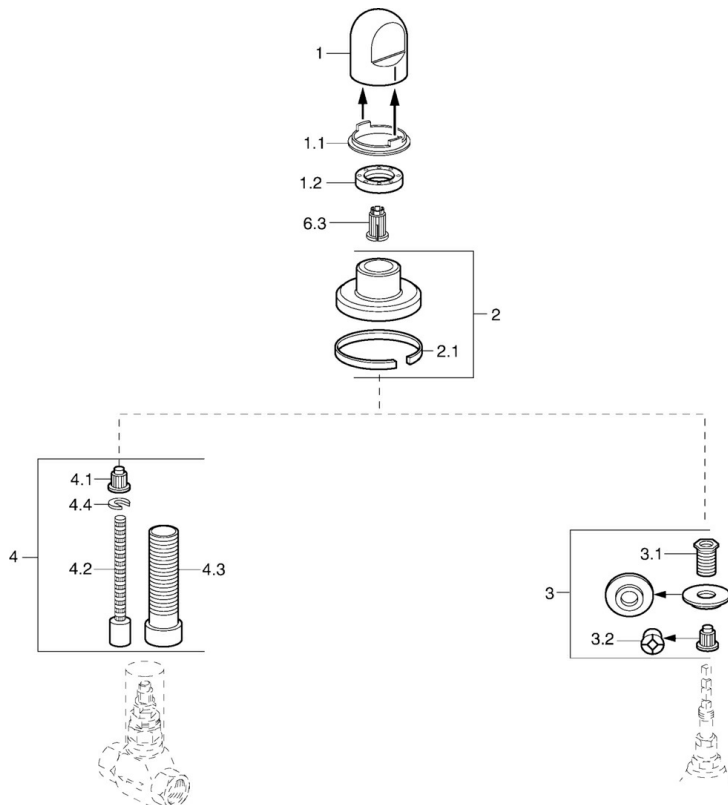

EAN: 4015474610255
static.hansa.com/0228913581

- Hulpuitrustingen
- Wandmontage voor inbouwunit
- Debietgreep

Technische gegevens

Reserveonderdelen

SP02289135

	Naam	Code
1	Handel Wit Stopgezet	59910364
1	Handel Chrom	59910363
1.1	Ring	59910941
1.2	, M24x1.5	59910159
2	Afdekplaat Chrom/Satijn Stopgezet	59910095
2	Afdekplaat, d 70 mm Chrom	59910094
2	Afdekplaat Wit Stopgezet	59910096
2.1	Rubberen pakking	59912463
3	Adapter	59911033
3.1	Schroefdraad tepel, M12x1/M15x1, AF17	59902708
3.2	Adapter Blauw	59911052
4	Inbouwverlengstuk compleet, 80 mm	59910424
4.1	Adapter Wit	59910235
4.2	Binnenwerk buis	59910379
4.3	Schroefmof, M24x1.5	59910100
4.4	Ring	59910694