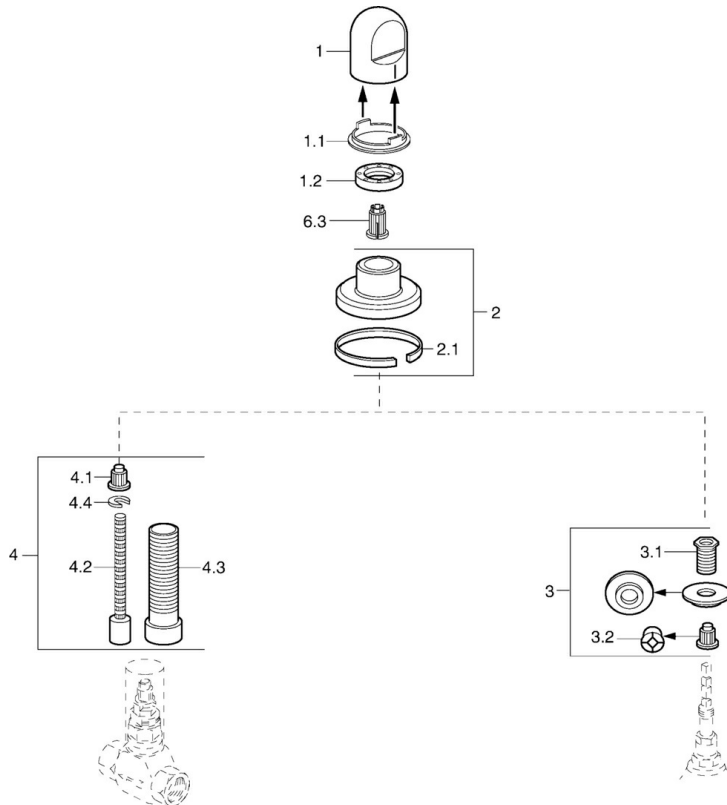

EAN: 4015474610255  
[static.hansa.com/0228913581](http://static.hansa.com/0228913581)

- Accessori
- Montaggio a parete con unità d'incasso
- Manopola di regolazione portata

## Dati tecnici

## Parti di ricambio

### SP02289135

	Nome	Codice
1	Maniglia Bianco Fuori produzione	59910364
1	Maniglia Cromo	59910363
1.1	Anello	59910941
1.2	, M24x1.5	59910159
2	Piastra Cromo/Satinato Fuori produzione	59910095
2	Piastra, d 70 mm Cromo	59910094
2	Piastra Bianco Fuori produzione	59910096
2.1	Guarnizione di gomma	59912463
3	Adapter	59911033
3.1	Capuzzolo filetto, M12x1/M15x1, AF17	59902708
3.2	Adapter Blu	59911052
4	Prolunga, 80 mm	59910424
4.1	Adapter Bianco	59910235
4.2	Inside spindle	59910379
4.3	Bussola filettata, M24x1.5	59910100
4.4	Anello	59910694