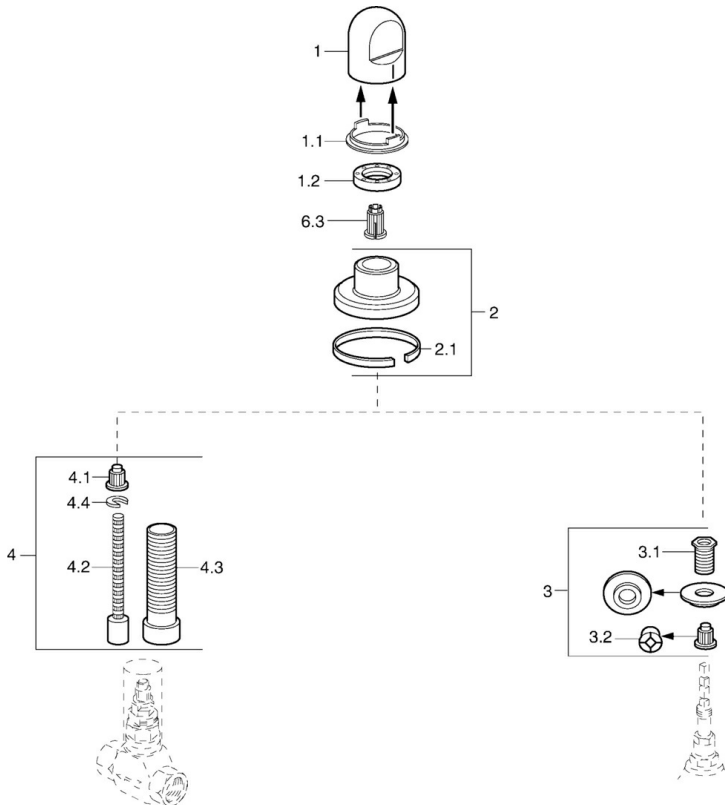

EAN: 4015474610255
static.hansa.com/0228913581

- Zubehör
- Wandmontage für Unterputz-Einbaukörper
- Durchflusseinstellgriff

Technische Daten

Ersatzteile

SP02289135

	Name	Art.-Nr.
1	Griff Weiss Ausgelaufen	59910364
1	Griff	59910363
1.1	Ring	59910941
1.2	Scheibe, M24x1.5	59910159
2	Rosette Chrom/Seidenmatt Ausgelaufen	59910095
2	Rosette, d 70 mm	59910094
2	Rosette Weiss Ausgelaufen	59910096
2.1	Gummidichtung	59912463
3	Adapter	59911033
3.1	Gewindenippel, M12x1/M15x1, AF17	59902708
3.2	Adapter Blau	59911052
4	Verlängerungssatz, 80 mm	59910424
4.1	Adapter Weiss	59910235
4.2	Spindel kpl. lang	59910379
4.3	Gewindehülse, M24x1.5	59910100
4.4	Ring	59910694