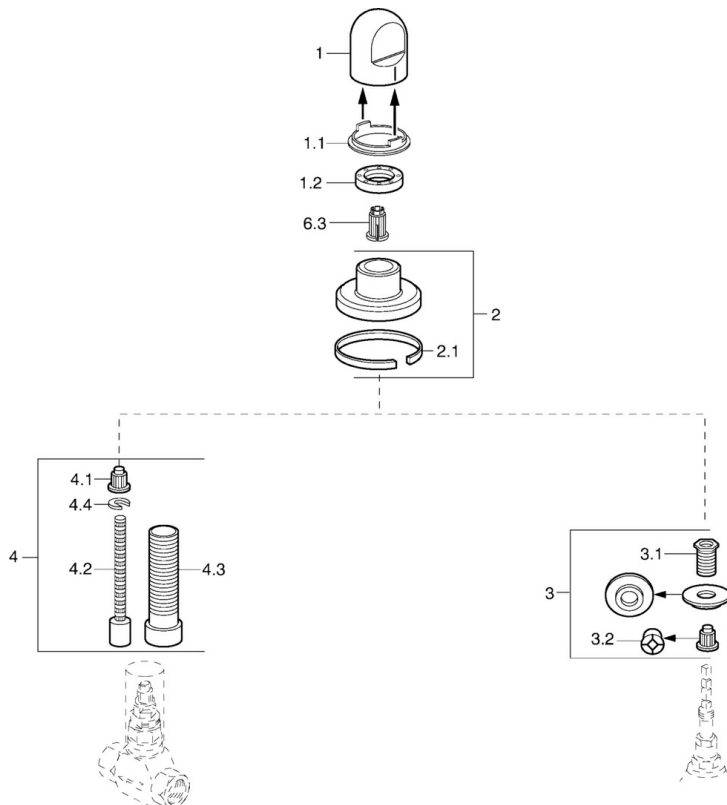

EAN: 4015474610255
static.hansa.com/0228913581

- Příslušenství
- Podomítková instalace
- Rukojeť regulátoru průtoku

Technické údaje

Náhradní díly

SP02289135

Název	Kód
1 Ovládací páka Bílá Ukončeno	59910364
1 Ovládací páka	59910363
1.1 Kroužek	59910941
1.2 , M24x1.5	59910159
2 Kryt příruby Chrom/saténová Ukončeno	59910095
2 Kryt příruby, d 70 mm	59910094
2 Kryt příruby Bílá Ukončeno	59910096
2.1 Gumové těsnění	59912463
3 Adaptér	59911033
3.1 Závit bradavky, M12x1/M15x1, AF17	59902708
3.2 Adaptér Modrá	59911052
4 Nástavec-sada, 80 mm	59910424
4.1 Adaptér Bílá	59910235
4.2 Vnitřní vřeteno	59910379
4.3 Casquillo roscado, M24x1.5	59910100
4.4 Kroužek	59910694