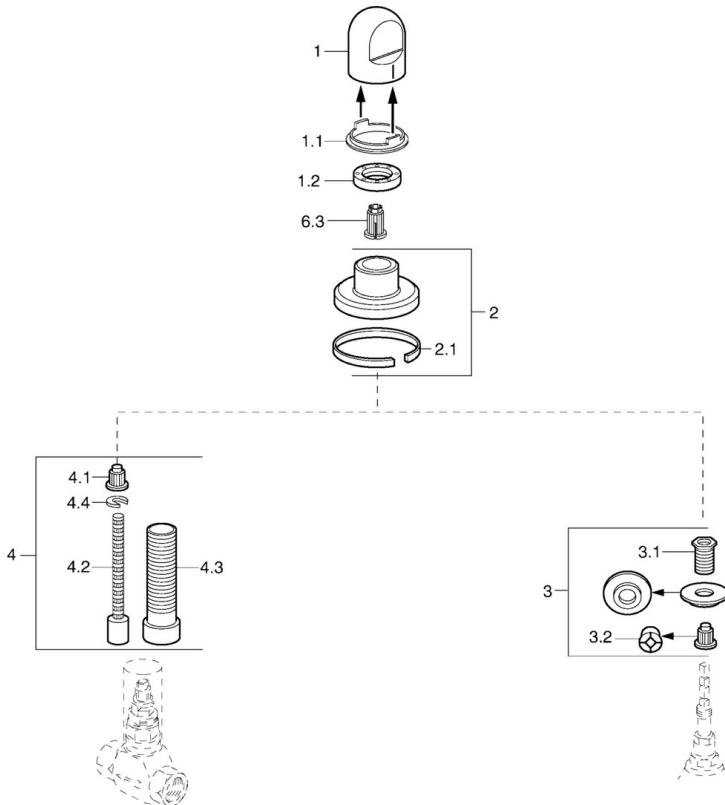

EAN: 4015474610231
static.hansa.com/0228913572

- Príslušenstvo
- Podomietková inštalácia
- Rukoväť regulátora prietoku vody

Technické údaje

Náhradné diely

SP02289135

	Názov	Kód
1	Rukoväť Biela Ukončené	59910364
1	Rukoväť	59910363
1.1	Krúžok	59910941
1.2	, M24x1.5	59910159
2	Kryt príruby Chróm/Saténová Ukončené	59910095
2	Kryt príruby, d 70 mm	59910094
2	Kryt príruby Biela Ukončené	59910096
2.1	Gumové tesnenie	59912463
3	Adaptér	59911033
3.1	Závit bradavky, M12x1/M15x1, AF17	59902708
3.2	Adaptér Modrá	59911052
4	Nadstavný segment, 80 mm	59910424
4.1	Adaptér Biela	59910235
4.2	Vnútorné vreteno	59910379
4.3	Závitové puzdro, M24x1.5	59910100
4.4	Krúžok	59910694