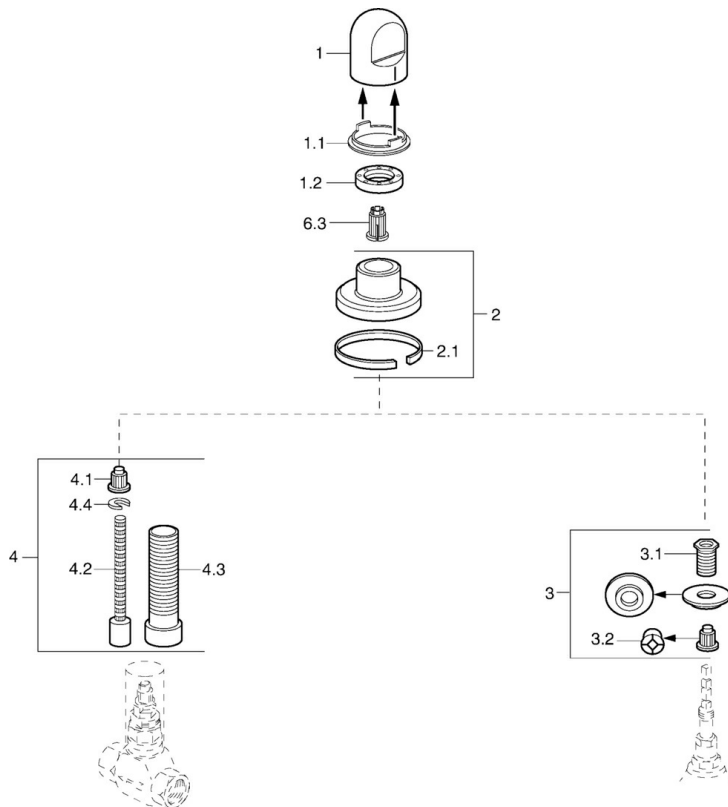

EAN: 4015474610231
static.hansa.com/0228913572

- Hulpuitrustingen
- Wandmontage voor inbouwunit
- Debietgreep

Technische gegevens

Reserveonderdelen

SP02289135

	Naam	Code
1	Handel Wit Stopgezet	59910364
1	Handel Chrom	59910363
1.1	Ring	59910941
1.2	, M24x1.5	59910159
2	Afdekplaat Chrom/Satijn Stopgezet	59910095
2	Afdekplaat, d 70 mm Chrom	59910094
2	Afdekplaat Wit Stopgezet	59910096
2.1	Rubberen pakking	59912463
3	Adapter	59911033
3.1	Schroefdraad tepel, M12x1/M15x1, AF17	59902708
3.2	Adapter Blauw	59911052
4	Inbouwverlengstuk compleet, 80 mm	59910424
4.1	Adapter Wit	59910235
4.2	Binnenwerk buis	59910379
4.3	Schroefmof, M24x1.5	59910100
4.4	Ring	59910694