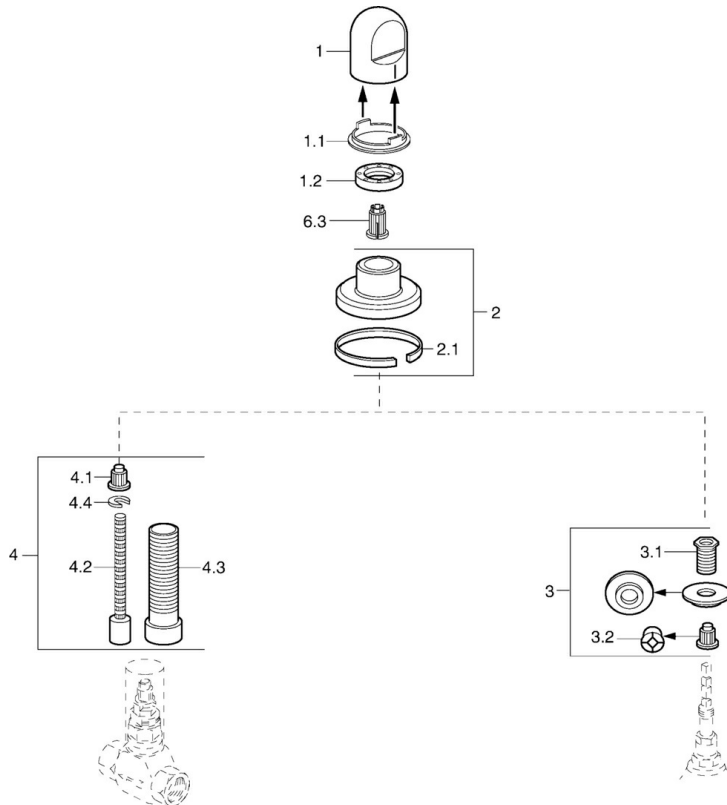

EAN: 4015474610231
static.hansa.com/0228913572

- Accessori
- Montaggio a parete con unità d'incasso
- Manopola di regolazione portata

Dati tecnici

Parti di ricambio

SP02289135

	Nome	Codice
1	Maniglia Bianco Fuori produzione	59910364
1	Maniglia Cromo	59910363
1.1	Anello	59910941
1.2	, M24x1.5	59910159
2	Piastra Cromo/Satinato Fuori produzione	59910095
2	Piastra, d 70 mm Cromo	59910094
2	Piastra Bianco Fuori produzione	59910096
2.1	Guarnizione di gomma	59912463
3	Adapter	59911033
3.1	Capezzolo filetto, M12x1/M15x1, AF17	59902708
3.2	Adapter Blu	59911052
4	Prolunga, 80 mm	59910424
4.1	Adapter Bianco	59910235
4.2	Inside spindle	59910379
4.3	Bussola filettata, M24x1.5	59910100
4.4	Anello	59910694