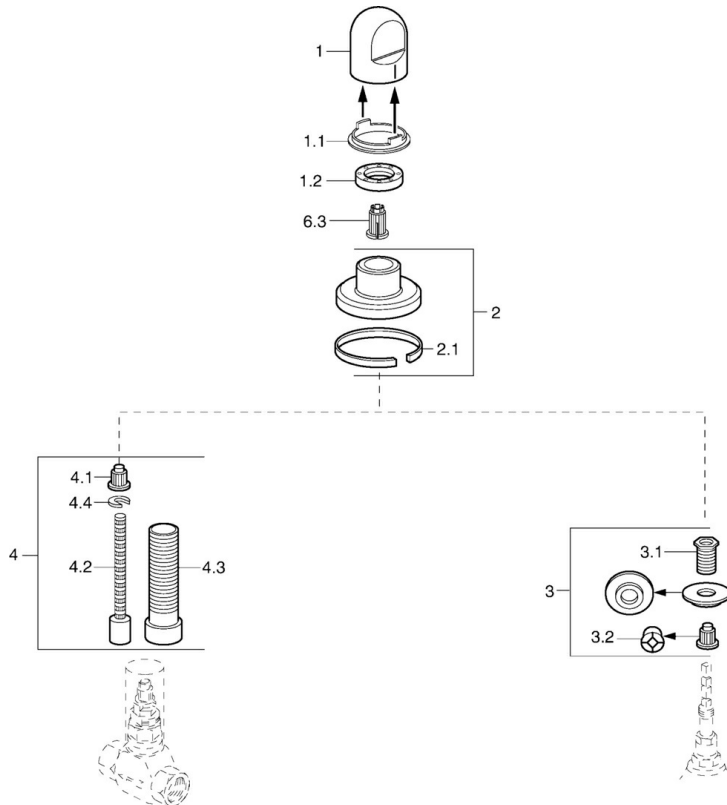

EAN: 4015474610231
static.hansa.com/0228913572

- Zubehör
- Wandmontage für Unterputz-Einbaukörper
- Durchflusseinstellgriff

Technische Daten

Ersatzteile

SP02289135

	Name	Art.-Nr.
1	Griff Weiss Ausgelaufen	59910364
1	Griff	59910363
1.1	Ring	59910941
1.2	Scheibe, M24x1.5	59910159
2	Rosette Chrom/Seidenmatt Ausgelaufen	59910095
2	Rosette, d 70 mm	59910094
2	Rosette Weiss Ausgelaufen	59910096
2.1	Gummidichtung	59912463
3	Adapter	59911033
3.1	Gewindenippel, M12x1/M15x1, AF17	59902708
3.2	Adapter Blau	59911052
4	Verlängerungssatz, 80 mm	59910424
4.1	Adapter Weiss	59910235
4.2	Spindel kpl. lang	59910379
4.3	Gewindehülse, M24x1.5	59910100
4.4	Ring	59910694