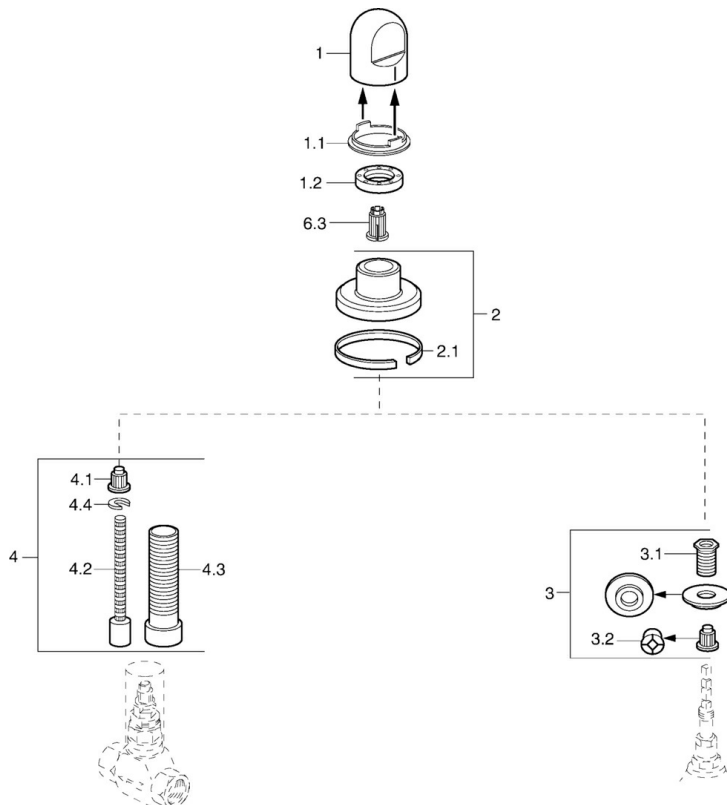

EAN: 4015474610231
static.hansa.com/0228913572

- Příslušenství
- Podomítková instalace
- Rukojeť regulátoru průtoku

Technické údaje

Náhradní díly

SP02289135

	Název	Kód
1	Ovládací páka Bílá Ukončeno	59910364
1	Ovládací páka	59910363
1.1	Kroužek	59910941
1.2	, M24x1.5	59910159
2	Kryt příruby Chrom/saténová Ukončeno	59910095
2	Kryt příruby, d 70 mm	59910094
2	Kryt příruby Bílá Ukončeno	59910096
2.1	Gumové těsnění	59912463
3	Adaptér	59911033
3.1	Závit bradavky, M12x1/M15x1, AF17	59902708
3.2	Adaptér Modrá	59911052
4	Nástavec-sada, 80 mm	59910424
4.1	Adaptér Bílá	59910235
4.2	Vnitřní vřeteno	59910379
4.3	Casquillo roscado, M24x1.5	59910100
4.4	Kroužek	59910694