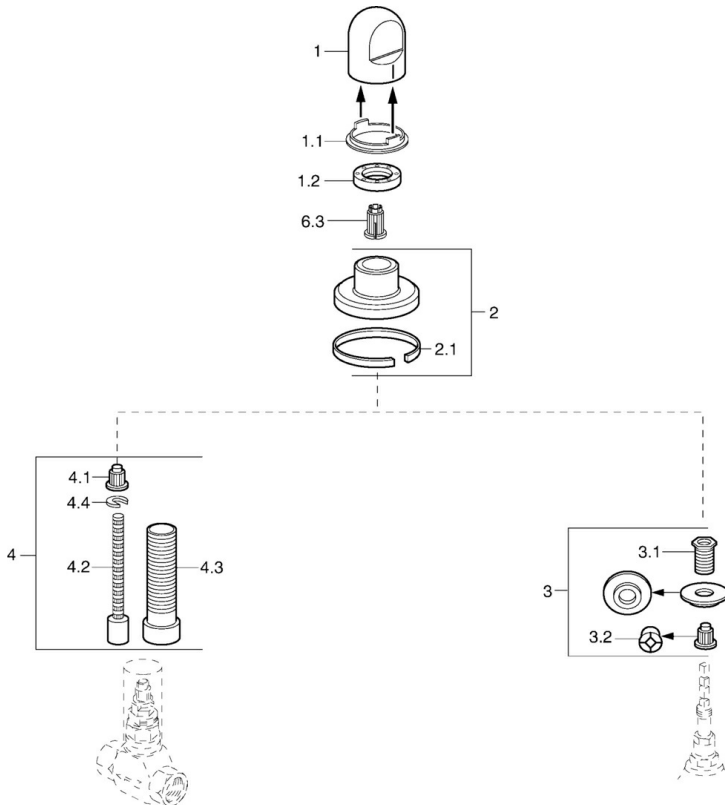

EAN: 4015474610224
static.hansa.com/0228913542

- Príslušenstvo
- Podomietková inštalácia
- Aranža/Ušľachtilá mosadz
- Rukoväť regulátora prietoku vody

Technické údaje

Náhradné diely

SP02289135

	Názov	Kód
1	Rukoväť Biela Ukončené	59910364
1	Rukoväť	59910363
1.1	Krúžok	59910941
1.2	, M24x1.5	59910159
2	Kryt príruby Chróm/Saténová Ukončené	59910095
2	Kryt príruby, d 70 mm	59910094
2	Kryt príruby Biela Ukončené	59910096
2.1	Gumové tesnenie	59912463
3	Adaptér	59911033
3.1	Závit bradavky, M12x1/M15x1, AF17	59902708
3.2	Adaptér Modrá	59911052
4	Nadstavný segment, 80 mm	59910424
4.1	Adaptér Biela	59910235
4.2	Vnútorne vreteno	59910379
4.3	Závitové puzdro, M24x1.5	59910100
4.4	Krúžok	59910694