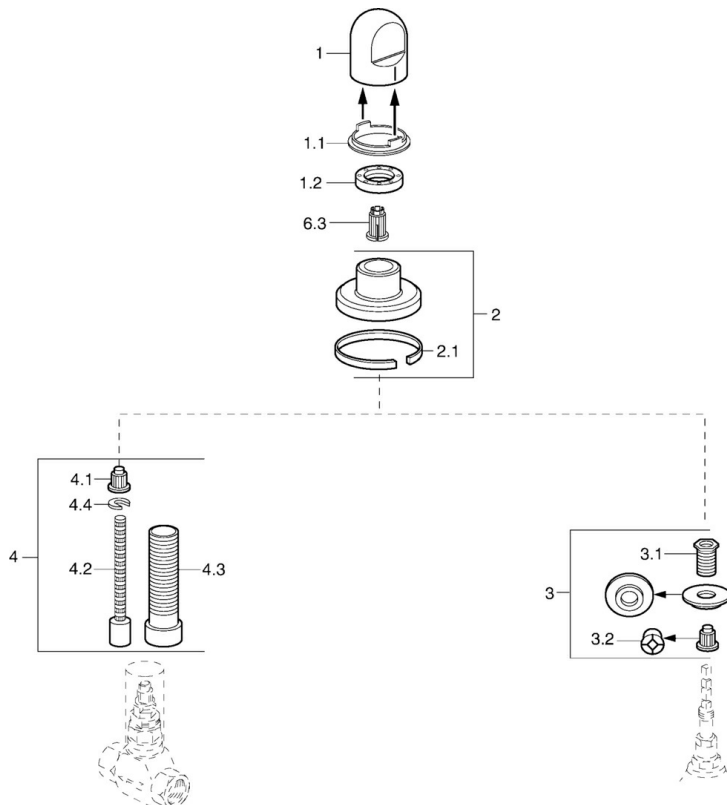

EAN: 4015474610224
static.hansa.com/0228913542

- Hulpuitrustingen
- Wandmontage voor inbouwunit
- Aranja/Edelmessing
- Debietgreep

Technische gegevens

Reserveonderdelen

SP02289135

	Naam	Code
1	Handel Wit Stopgezet	59910364
1	Handel Chrom	59910363
1.1	Ring	59910941
1.2	, M24x1.5	59910159
2	Afdekplaat Chrom/Satijn Stopgezet	59910095
2	Afdekplaat, d 70 mm Chrom	59910094
2	Afdekplaat Wit Stopgezet	59910096
2.1	Rubberen pakking	59912463
3	Adapter	59911033
3.1	Schroefdraad tepel, M12x1/M15x1, AF17	59902708
3.2	Adapter Blauw	59911052
4	Inbouwverlengstuk compleet, 80 mm	59910424
4.1	Adapter Wit	59910235
4.2	Binnenwerk buis	59910379
4.3	Schroefmof, M24x1.5	59910100
4.4	Ring	59910694