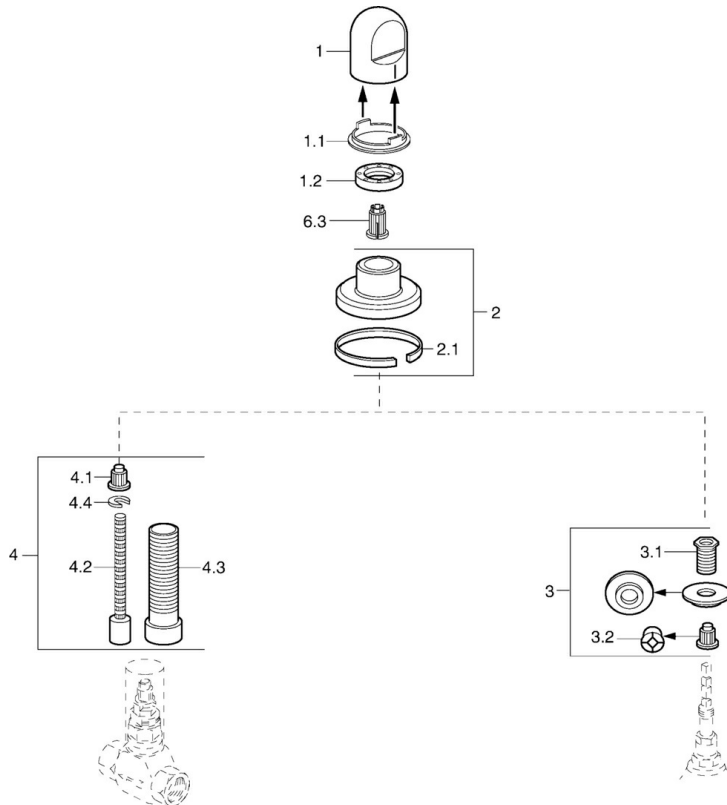

EAN: 4015474610224  
[static.hansa.com/0228913542](http://static.hansa.com/0228913542)

- Accessori
- Montaggio a parete con unità d'incasso
- Aranja/Ottone lucido
- Manopola di regolazione portata

## Dati tecnici

## Parti di ricambio

### SP02289135

	Nome	Codice
1	Maniglia Bianco Fuori produzione	59910364
1	Maniglia Cromo	59910363
1.1	Anello	59910941
1.2	, M24x1.5	59910159
2	Piastra Cromo/Satinato Fuori produzione	59910095
2	Piastra, d 70 mm Cromo	59910094
2	Piastra Bianco Fuori produzione	59910096
2.1	Guarnizione di gomma	59912463
3	Adapter	59911033
3.1	Capuzzolo filetto, M12x1/M15x1, AF17	59902708
3.2	Adapter Blu	59911052
4	Prolunga, 80 mm	59910424
4.1	Adapter Bianco	59910235
4.2	Inside spindle	59910379
4.3	Bussola filettata, M24x1.5	59910100
4.4	Anello	59910694