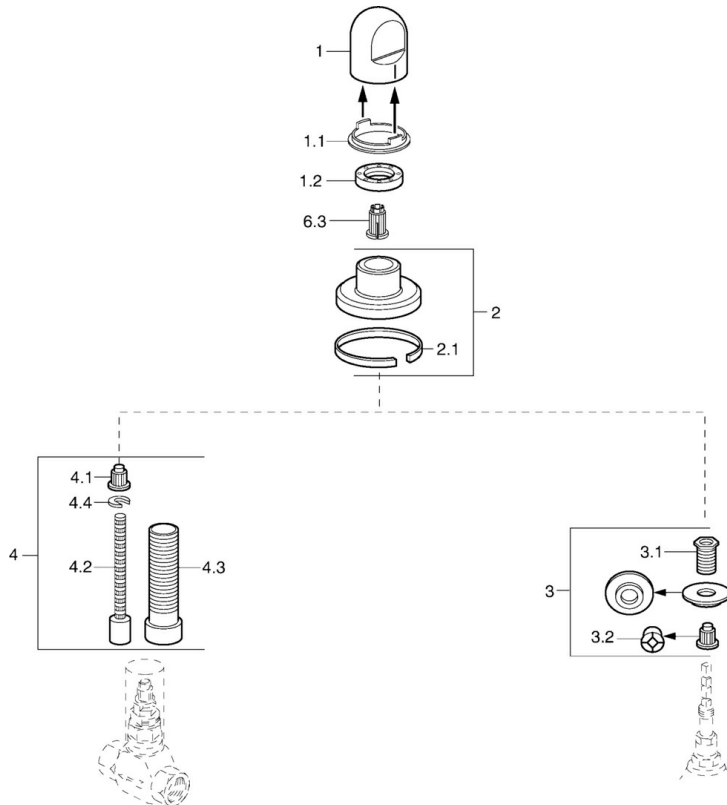

EAN: 4015474610224
static.hansa.com/0228913542

- Zubehör
- Wandmontage für Unterputz-Einbaukörper
- Aranja/Edelmessing
- Durchflusseinstellgriff

Technische Daten

Ersatzteile

SP02289135

	Name	Art.-Nr.
1	Griff Weiss Ausgelaufen	59910364
1	Griff	59910363
1.1	Ring	59910941
1.2	Scheibe, M24x1.5	59910159
2	Rosette Chrom/Seidenmatt Ausgelaufen	59910095
2	Rosette, d 70 mm	59910094
2	Rosette Weiss Ausgelaufen	59910096
2.1	Gummidichtung	59912463
3	Adapter	59911033
3.1	Gewindenippel, M12x1/M15x1, AF17	59902708
3.2	Adapter Blau	59911052
4	Verlängerungssatz, 80 mm	59910424
4.1	Adapter Weiss	59910235
4.2	Spindel kpl. lang	59910379
4.3	Gewindehülse, M24x1.5	59910100
4.4	Ring	59910694