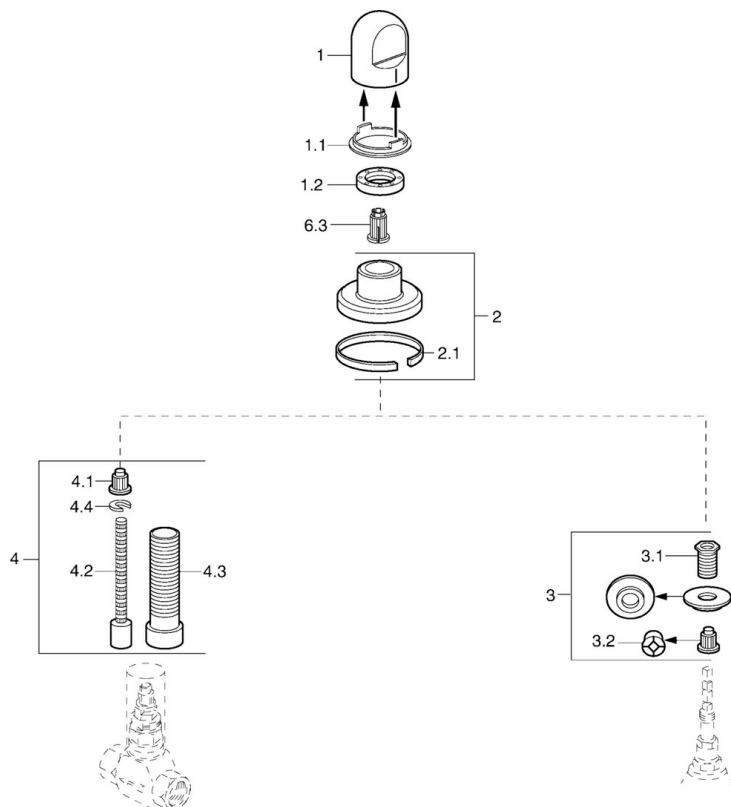

EAN: 4015474610224  
[static.hansa.com/0228913542](http://static.hansa.com/0228913542)

- Příslušenství
- Podomítková instalace
- Aranža/ušlechtilá mosaz
- Rukojeť regulátoru průtoku

## Náhradní díly

### SP02289135

	Název	Kód
1	Ovládací páka Bílá Ukončeno	59910364
1	Ovládací páka	59910363
1.1	Kroužek	59910941
1.2	, M24x1.5	59910159
2	Kryt příruby Chrom/saténová Ukončeno	59910095
2	Kryt příruby, d 70 mm	59910094
2	Kryt příruby Bílá Ukončeno	59910096
2.1	Gumové těsnění	59912463
3	Adaptér	59911033
3.1	Závit bradavky, M12x1/M15x1, AF17	59902708
3.2	Adaptér Modrá	59911052
4	Nástavec-sada, 80 mm	59910424
4.1	Adaptér Bílá	59910235
4.2	Vnitřní vřeteno	59910379
4.3	Casquillo roscado, M24x1.5	59910100
4.4	Kroužek	59910694