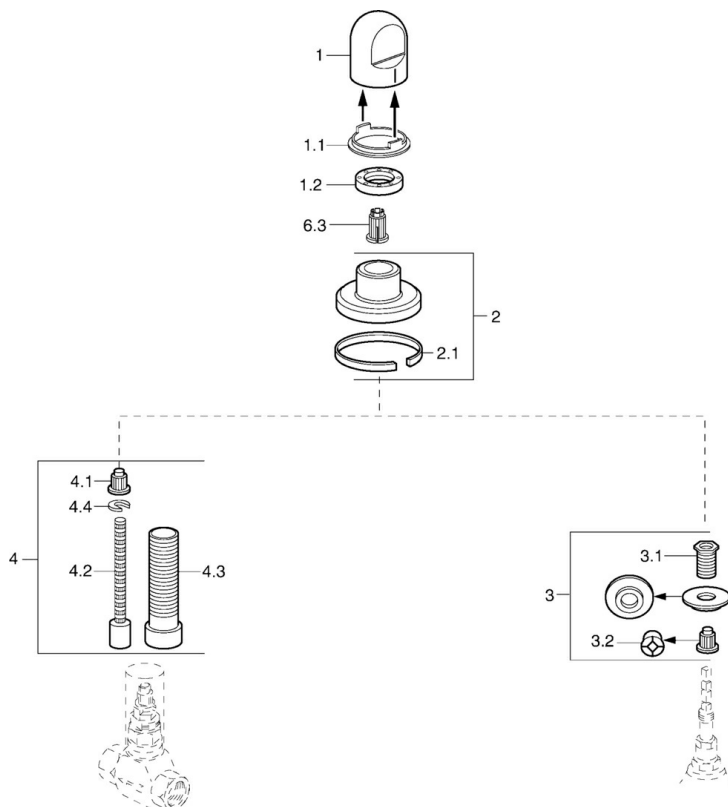

EAN: 4015474643383
static.hansa.com/0228913540

- Príslušenstvo
- Podomietková inštalácia
- Aranža
- Rukoväť regulátora prietoku vody

Technické údaje

Náhradné diely

SP02289135

	Názov	Kód
1	Rukoväť Biela Ukončené	59910364
1	Rukoväť	59910363
1.1	Krúžok	59910941
1.2	, M24x1.5	59910159
2	Kryt príruby Chróm/Saténová Ukončené	59910095
2	Kryt príruby, d 70 mm	59910094
2	Kryt príruby Biela Ukončené	59910096
2.1	Gumové tesnenie	59912463
3	Adaptér	59911033
3.1	Závit bradavky, M12x1/M15x1, AF17	59902708
3.2	Adaptér Modrá	59911052
4	Nadvstavný segment, 80 mm	59910424
4.1	Adaptér Biela	59910235
4.2	Vnútorne vreteno	59910379
4.3	Závitové puzdro, M24x1.5	59910100
4.4	Krúžok	59910694