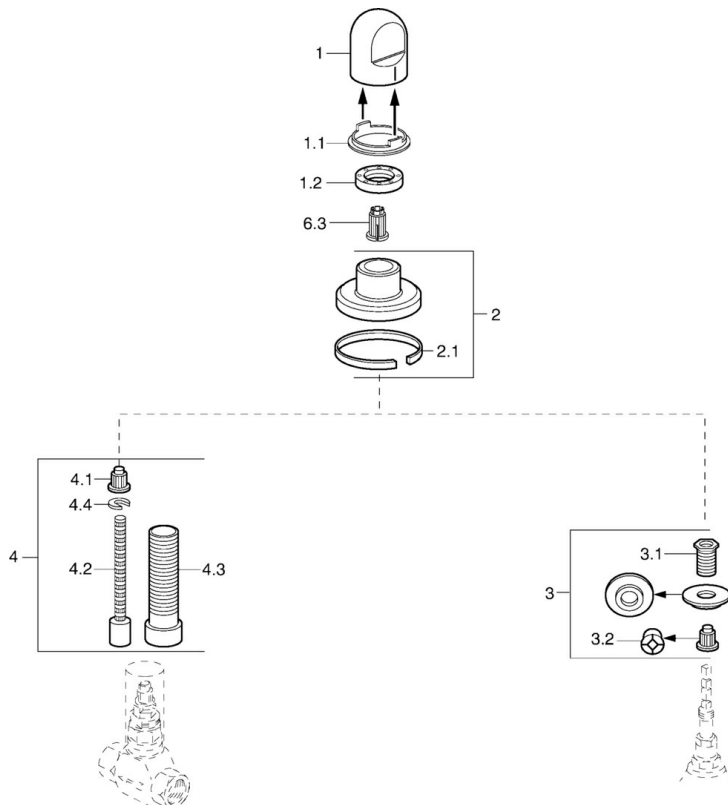

EAN: 4015474643383
static.hansa.com/0228913540

- Hulpuitrustingen
- Wandmontage voor inbouwunit
- Aranja
- Debietgreep

Technische gegevens

Reserveonderdelen

SP02289135

	Naam	Code
1	Handel Wit Stopgezet	59910364
1	Handel Chrom	59910363
1.1	Ring	59910941
1.2	, M24x1.5	59910159
2	Afdekplaat Chrom/Satijn Stopgezet	59910095
2	Afdekplaat, d 70 mm Chrom	59910094
2	Afdekplaat Wit Stopgezet	59910096
2.1	Rubberen pakking	59912463
3	Adapter	59911033
3.1	Schroefdraad tepel, M12x1/M15x1, AF17	59902708
3.2	Adapter Blauw	59911052
4	Inbouwverlengstuk compleet, 80 mm	59910424
4.1	Adapter Wit	59910235
4.2	Binnenwerk buis	59910379
4.3	Schroefmof, M24x1.5	59910100
4.4	Ring	59910694