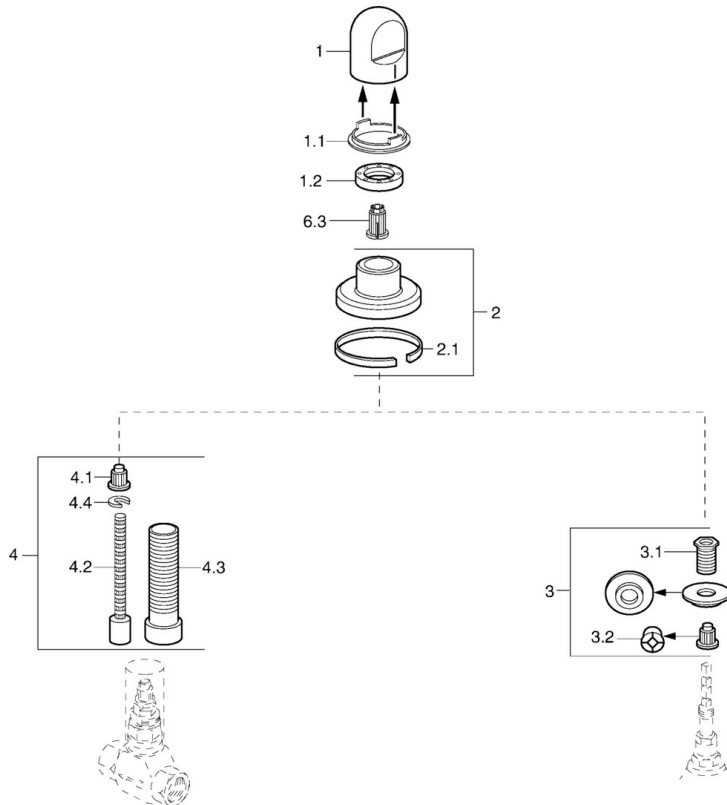

EAN: 4015474643383
static.hansa.com/0228913540

- Accessori
- Montaggio a parete con unità d'incasso
- Aranja
- Manopola di regolazione portata

Dati tecnici

Parti di ricambio

SP02289135

	Nome	Codice
1	Maniglia Bianco Fuori produzione	59910364
1	Maniglia Cromo	59910363
1.1	Anello	59910941
1.2	, M24x1.5	59910159
2	Piastra Cromo/Satinato Fuori produzione	59910095
2	Piastra, d 70 mm Cromo	59910094
2	Piastra Bianco Fuori produzione	59910096
2.1	Guarnizione di gomma	59912463
3	Adapter	59911033
3.1	Capuzzolo filetto, M12x1/M15x1, AF17	59902708
3.2	Adapter Blu	59911052
4	Prolunga, 80 mm	59910424
4.1	Adapter Bianco	59910235
4.2	Inside spindle	59910379
4.3	Bussola filettata, M24x1.5	59910100
4.4	Anello	59910694