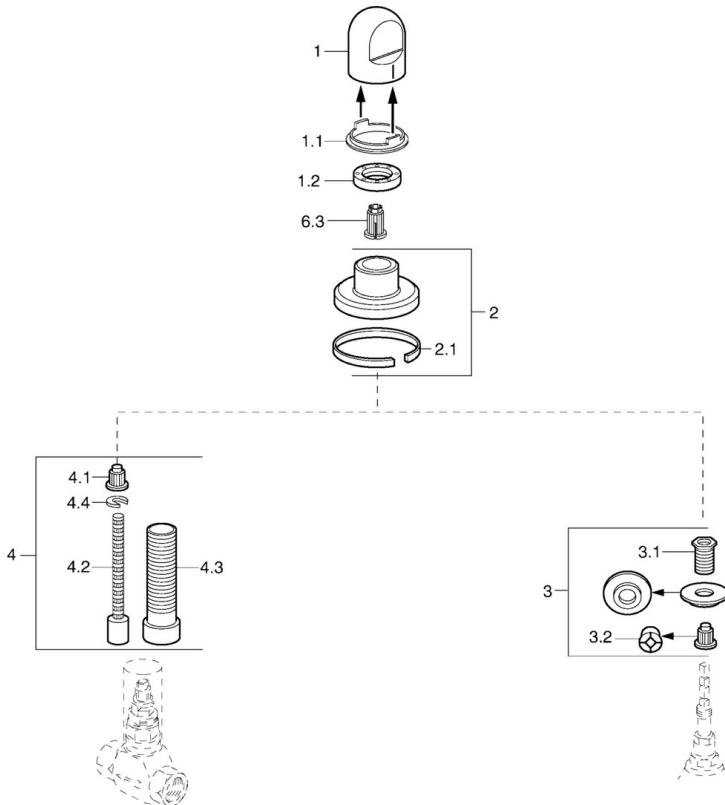

EAN: 4015474643383  
[static.hansa.com/0228913540](http://static.hansa.com/0228913540)

- Equipement auxiliaire
- Montage mural encastré
- Aranja
- Poignée de régulation du débit

## Caractéristiques techniques

## Pièces de rechange

### SP02289135

	Nom	Code
1	Levier Blanc Arrêté	59910364
1	Levier	59910363
1.1	Anneau	59910941
1.2	, M24x1.5	59910159
2	Rosaces Chrome/Satin Arrêté	59910095
2	Rosaces, d 70 mm	59910094
2	Rosaces Blanc Arrêté	59910096
2.1	Joint en caoutchouc	59912463
3	Adaptateur	59911033
3.1	Mamelon de fil, M12x1/M15x1, AF17	59902708
3.2	Adaptateur Bleu	59911052
4	Rallonge pour mitigeur encastrés, 80 mm	59910424
4.1	Adaptateur Blanc	59910235
4.2	Inside spindle	59910379
4.3	Manchon fileté, M24x1.5	59910100
4.4	Anneau	59910694