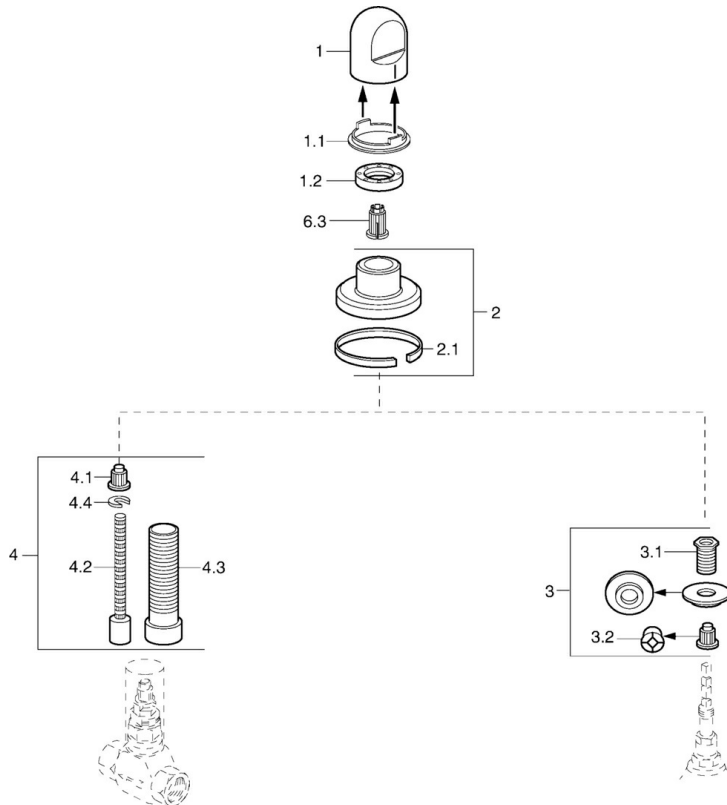

EAN: 4015474643383  
[static.hansa.com/0228913540](http://static.hansa.com/0228913540)

- Zubehör
- Wandmontage für Unterputz-Einbaukörper
- Aranja
- Durchflusseinstellgriff

## Technische Daten

## Ersatzteile

### SP02289135

	Name	Art.-Nr.
1	Griff Weiss Ausgelaufen	59910364
1	Griff	59910363
1.1	Ring	59910941
1.2	Scheibe, M24x1.5	59910159
2	Rosette Chrom/Seidenmatt Ausgelaufen	59910095
2	Rosette, d 70 mm	59910094
2	Rosette Weiss Ausgelaufen	59910096
2.1	Gummidichtung	59912463
3	Adapter	59911033
3.1	Gewindenippel, M12x1/M15x1, AF17	59902708
3.2	Adapter Blau	59911052
4	Verlängerungssatz, 80 mm	59910424
4.1	Adapter Weiss	59910235
4.2	Spindel kpl. lang	59910379
4.3	Gewindehülse, M24x1.5	59910100
4.4	Ring	59910694