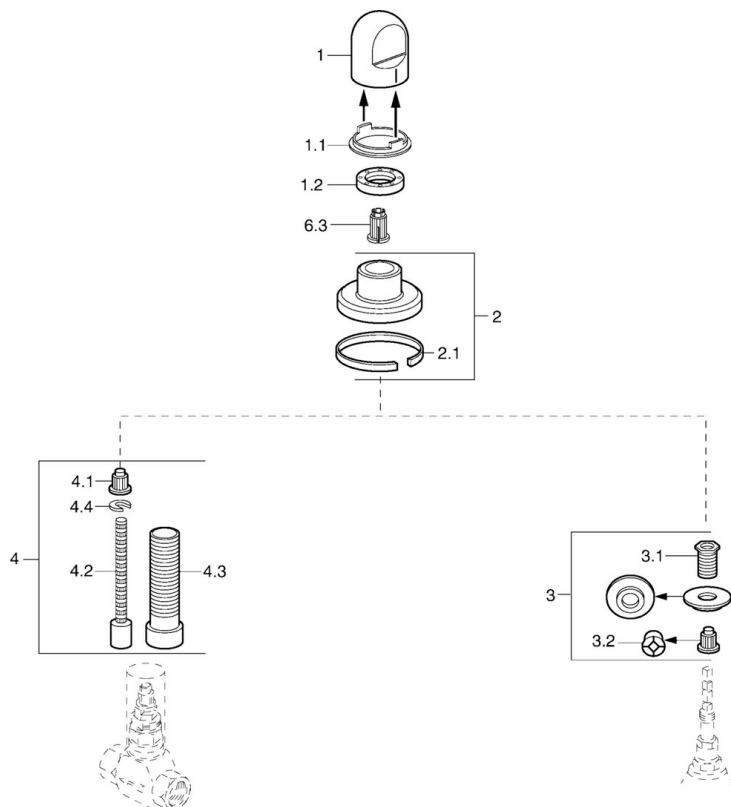

EAN: 4015474643383
static.hansa.com/0228913540

- Příslušenství
- Podomítková instalace
- Aranža
- Rukojeť regulátoru průtoku

Technické údaje

Náhradní díly

SP02289135

	Název	Kód
1	Ovládací páka Bílá Ukončeno	59910364
1	Ovládací páka	59910363
1.1	Kroužek	59910941
1.2	, M24x1.5	59910159
2	Kryt příruby Chrom/saténová Ukončeno	59910095
2	Kryt příruby, d 70 mm	59910094
2	Kryt příruby Bílá Ukončeno	59910096
2.1	Gumové těsnění	59912463
3	Adaptér	59911033
3.1	Závit bradavky, M12x1/M15x1, AF17	59902708
3.2	Adaptér Modrá	59911052
4	Nástavec-sada, 80 mm	59910424
4.1	Adaptér Bílá	59910235
4.2	Vnitřní vřeteno	59910379
4.3	Casquillo roscado, M24x1.5	59910100
4.4	Kroužek	59910694