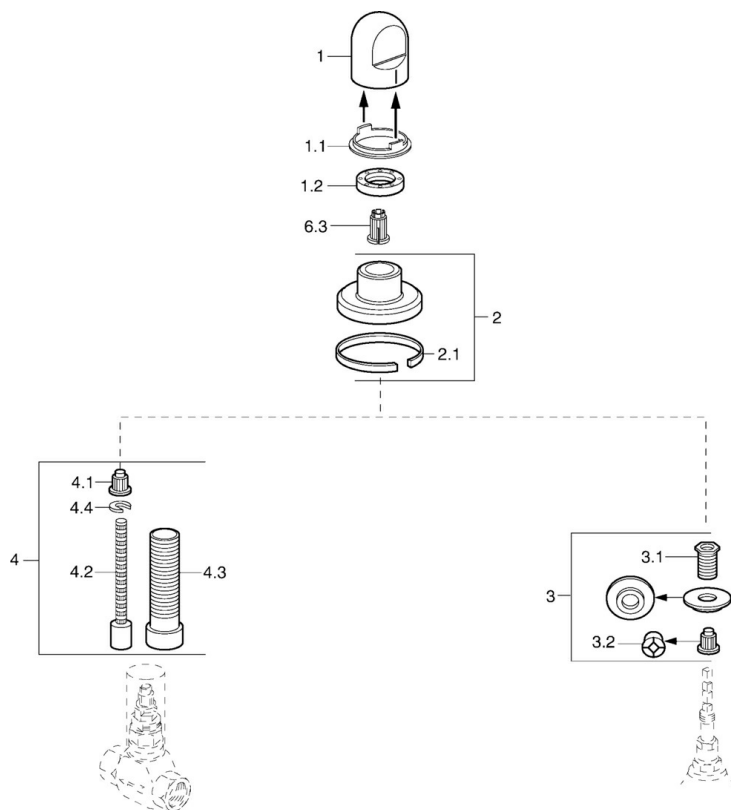

EAN: 4015474610200  
[static.hansa.com/02289135](https://static.hansa.com/02289135)

- Príslušenstvo
- Podomietková inštalácia
- Chróm
- Rukoväť regulátora prietoku vody

## Náhradné diely

### SP02289135

	Názov	Kód
1	Rukoväť Biela Ukončené	59910364
1	Rukoväť	59910363
1.1	Krúžok	59910941
1.2	, M24x1.5	59910159
2	Kryt príruby Chróm/Saténová Ukončené	59910095
2	Kryt príruby, d 70 mm	59910094
2	Kryt príruby Biela Ukončené	59910096
2.1	Gumové tesnenie	59912463
3	Adaptér	59911033
3.1	Závit bradavky, M12x1/M15x1, AF17	59902708
3.2	Adaptér Modrá	59911052
4	Nadstavný segment, 80 mm	59910424
4.1	Adaptér Biela	59910235
4.2	Vnútorne vreteno	59910379
4.3	Závitové puzdro, M24x1.5	59910100
4.4	Krúžok	59910694