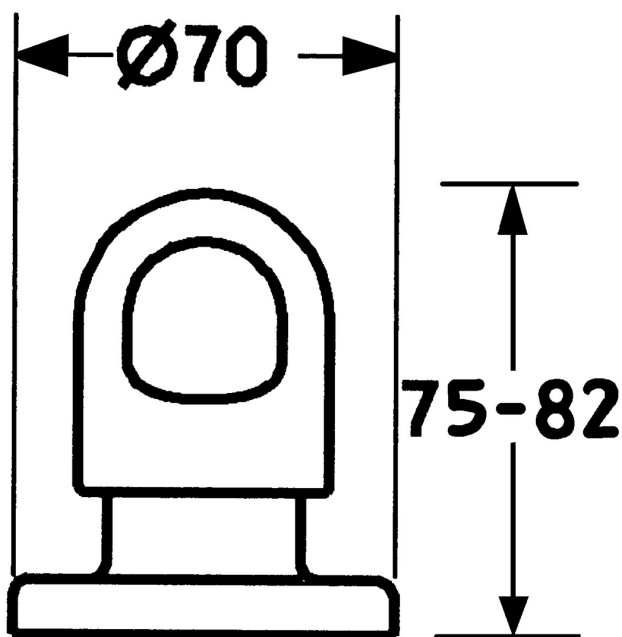

EAN: 4015474610200  
[static.hansa.com/02289135](https://static.hansa.com/02289135)

- Príslušenstvo
- Podomietková inštalácia
- Chróm
- Rukoväť regulátora prietoku vody

### SP02289135

	Názov	Kód
1	Rukoväť Biela Ukončené	59910364
1	Rukoväť	59910363
1.1	Krúžok	59910941
1.2	, M24x1.5	59910159
2	Kryt príruby Chróm/Saténová Ukončené	59910095
2	Kryt príruby, d 70 mm	59910094
2	Kryt príruby Biela Ukončené	59910096
2.1	Gumové tesnenie	59912463
3	Adaptér	59911033
3.1	Závit bradavky, M12x1/M15x1, AF17	59902708
3.2	Adaptér Modrá	59911052
4	Nadstavný segment, 80 mm	59910424
4.1	Adaptér Biela	59910235
4.2	Vnútorne vreteno	59910379
4.3	Závitové puzdro, M24x1.5	59910100
4.4	Krúžok	59910694