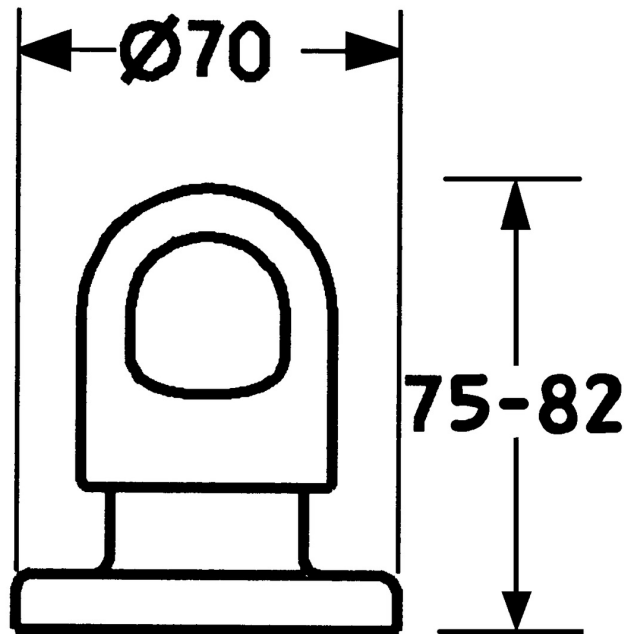

EAN: 4015474610200
static.hansa.com/02289135

- Hulpuitrustingen
- Wandmontage voor inbouwunit
- Chroom
- Debietgreep

Technische gegevens

Reserveonderdelen

SP02289135

	Naam	Code
1	Hendel Wit Stopgezet	59910364
1	Hendel Chroom	59910363
1.1	Ring	59910941
1.2	, M24x1.5	59910159
2	Afdekplaat Chroom/Satijn Stopgezet	59910095
2	Afdekplaat, d 70 mm Chroom	59910094
2	Afdekplaat Wit Stopgezet	59910096
2.1	Rubberen pakking	59912463
3	Adapter	59911033
3.1	Schroefdraad tepel, M12x1/M15x1, AF17	59902708
3.2	Adapter Blauw	59911052
4	Inbouwverlengstuk compleet, 80 mm	59910424
4.1	Adapter Wit	59910235
4.2	Binnenwerk buis	59910379
4.3	Schroefmof, M24x1.5	59910100
4.4	Ring	59910694