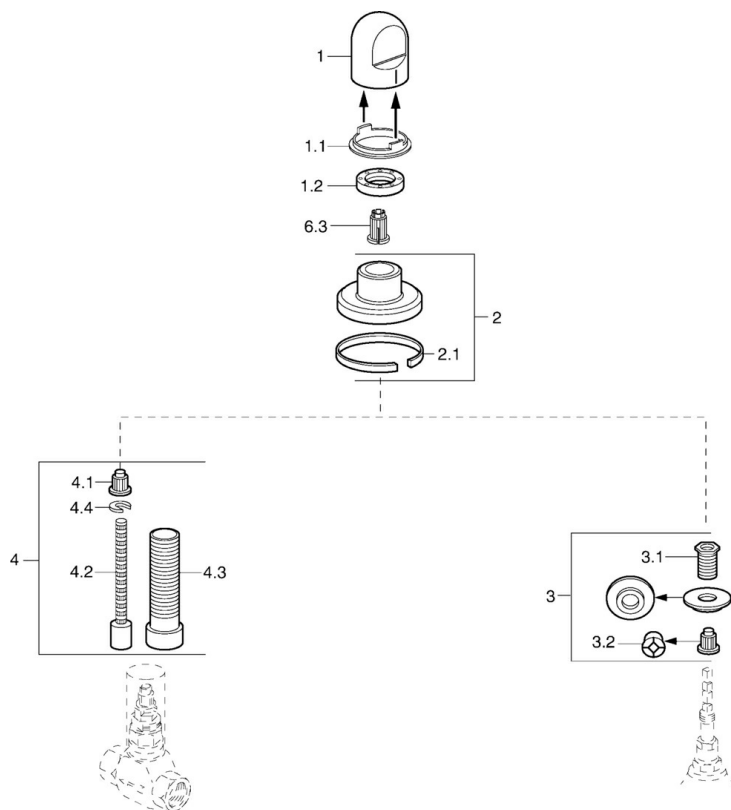

EAN: 4015474610200
static.hansa.com/02289135

- Hulpuitrustingen
- Wandmontage voor inbouwunit
- Chroom
- Debietgreep

Technische gegevens

Reserveonderdelen

SP02289135

	Naam	Code
1	Hendel Wit Stopgezet	59910364
1	Hendel Chroom	59910363
1.1	Ring	59910941
1.2	, M24x1.5	59910159
2	Afdekplaat Chroom/Satijn Stopgezet	59910095
2	Afdekplaat, d 70 mm Chroom	59910094
2	Afdekplaat Wit Stopgezet	59910096
2.1	Rubberen pakking	59912463
3	Adapter	59911033
3.1	Schroefdraad tepel, M12x1/M15x1, AF17	59902708
3.2	Adapter Blauw	59911052
4	Inbouwverlengstuk compleet, 80 mm	59910424
4.1	Adapter Wit	59910235
4.2	Binnenwerk buis	59910379
4.3	Schroefmof, M24x1.5	59910100
4.4	Ring	59910694