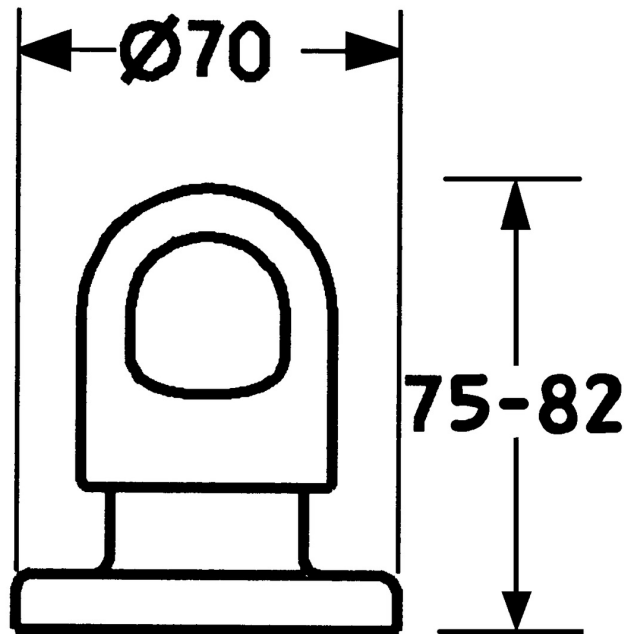

EAN: 4015474610200
static.hansa.com/02289135

- Zubehör
- Wandmontage für Unterputz-Einbaukörper
- Chrom
- Durchflusseinstellgriff

Technische Daten

Ersatzteile

SP02289135

	Name	Art.-Nr.
1	Griff Weiss Ausgelaufen	59910364
1	Griff	59910363
1.1	Ring	59910941
1.2	Scheibe, M24x1.5	59910159
2	Rosette Chrom/Seidenmatt Ausgelaufen	59910095
2	Rosette, d 70 mm	59910094
2	Rosette Weiss Ausgelaufen	59910096
2.1	Gummidichtung	59912463
3	Adapter	59911033
3.1	Gewindenippel, M12x1/M15x1, AF17	59902708
3.2	Adapter Blau	59911052
4	Verlängerungssatz, 80 mm	59910424
4.1	Adapter Weiss	59910235
4.2	Spindel kpl. lang	59910379
4.3	Gewindehülse, M24x1.5	59910100
4.4	Ring	59910694