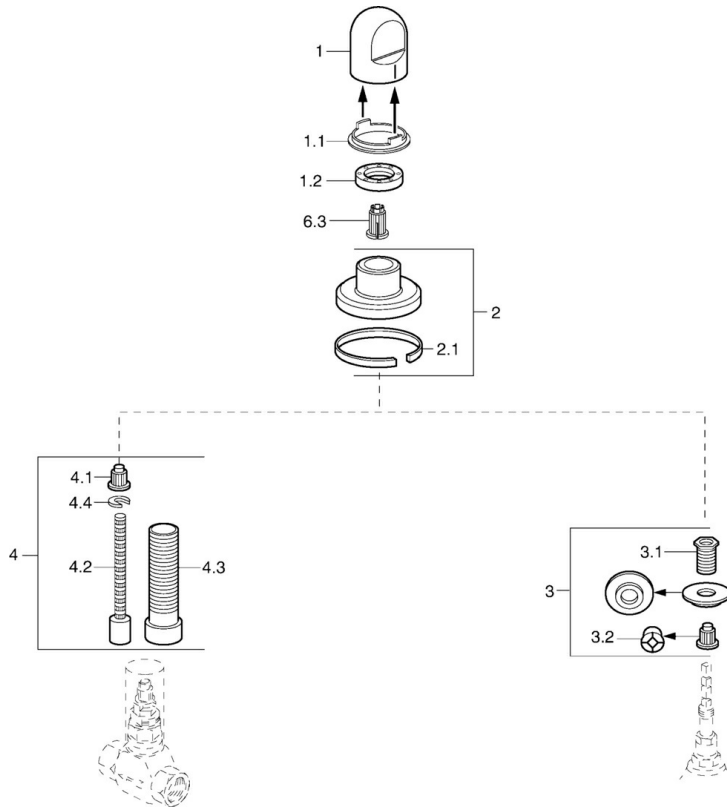

EAN: 4015474610200
static.hansa.com/02289135

- Zubehör
- Wandmontage für Unterputz-Einbaukörper
- Chrom
- Durchflusseinstellgriff

Technische Daten

Ersatzteile

SP02289135

	Name	Art.-Nr.
1	Griff Weiss Ausgelaufen	59910364
1	Griff	59910363
1.1	Ring	59910941
1.2	Scheibe, M24x1.5	59910159
2	Rosette Chrom/Seidenmatt Ausgelaufen	59910095
2	Rosette, d 70 mm	59910094
2	Rosette Weiss Ausgelaufen	59910096
2.1	Gummidichtung	59912463
3	Adapter	59911033
3.1	Gewindenippel, M12x1/M15x1, AF17	59902708
3.2	Adapter Blau	59911052
4	Verlängerungssatz, 80 mm	59910424
4.1	Adapter Weiss	59910235
4.2	Spindel kpl. lang	59910379
4.3	Gewindehülse, M24x1.5	59910100
4.4	Ring	59910694