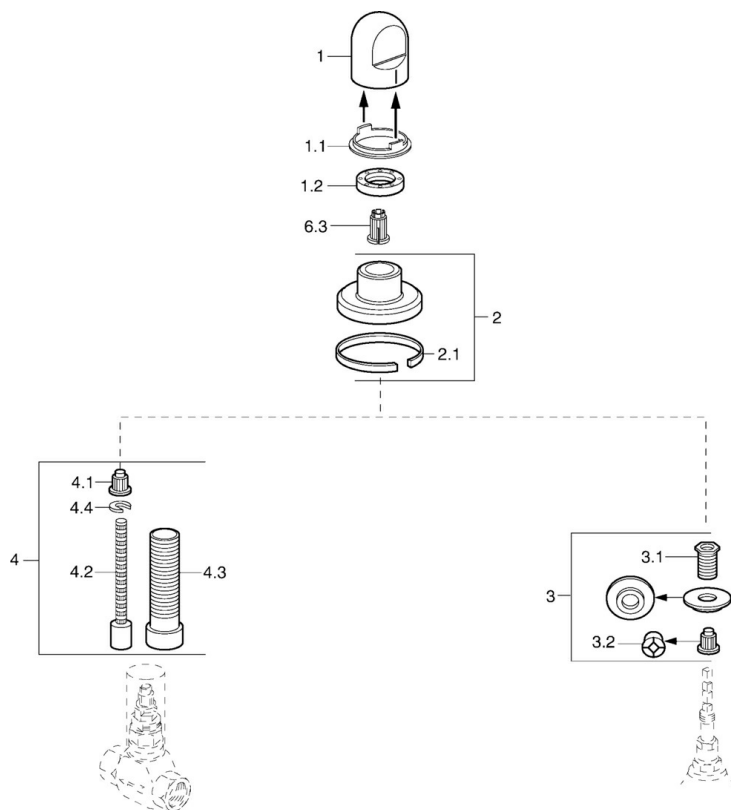

EAN: 4015474610200
static.hansa.com/02289135

- Příslušenství
- Podomítková instalace
- Chrom
- Rukojeť regulátoru průtoku

Technické údaje

Náhradní díly

SP02289135

	Název	Kód
1	Ovládací páka Bílá Ukončeno	59910364
1	Ovládací páka	59910363
1.1	Kroužek	59910941
1.2	, M24x1.5	59910159
2	Kryt příruby Chrom/saténová Ukončeno	59910095
2	Kryt příruby, d 70 mm	59910094
2	Kryt příruby Bílá Ukončeno	59910096
2.1	Gumové těsnění	59912463
3	Adaptér	59911033
3.1	Závit bradavky, M12x1/M15x1, AF17	59902708
3.2	Adaptér Modrá	59911052
4	Nástavec-sada, 80 mm	59910424
4.1	Adaptér Bílá	59910235
4.2	Vnitřní vřeteno	59910379
4.3	Casquillo roscado, M24x1.5	59910100
4.4	Kroužek	59910694