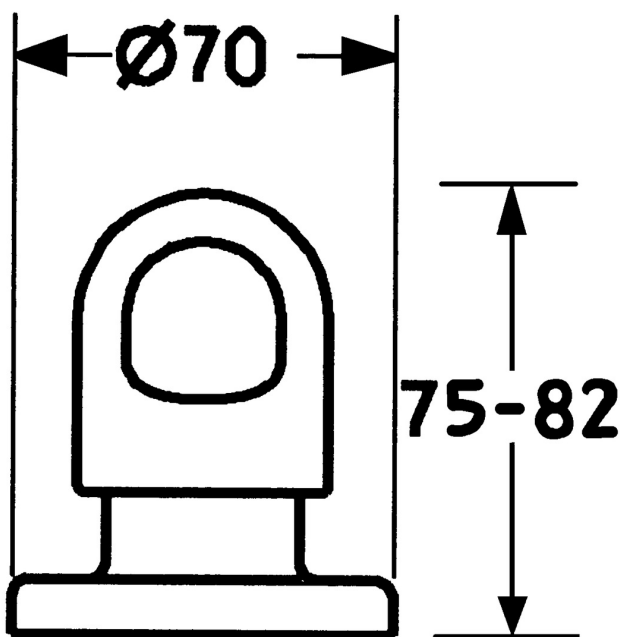

EAN: 4015474610200
static.hansa.com/02289135

- Příslušenství
- Podomítková instalace
- Chrom
- Rukojeť regulátoru průtoku

Technické údaje

Náhradní díly

SP02289135

	Název	Kód
1	Ovládací páka Bílá Ukončeno	59910364
1	Ovládací páka	59910363
1.1	Kroužek	59910941
1.2	, M24x1.5	59910159
2	Kryt příruby Chrom/saténová Ukončeno	59910095
2	Kryt příruby, d 70 mm	59910094
2	Kryt příruby Bílá Ukončeno	59910096
2.1	Gumové těsnění	59912463
3	Adaptér	59911033
3.1	Závit bradavky, M12x1/M15x1, AF17	59902708
3.2	Adaptér Modrá	59911052
4	Nástavec-sada, 80 mm	59910424
4.1	Adaptér Bílá	59910235
4.2	Vnitřní vřeteno	59910379
4.3	Casquillo roscado, M24x1.5	59910100
4.4	Kroužek	59910694