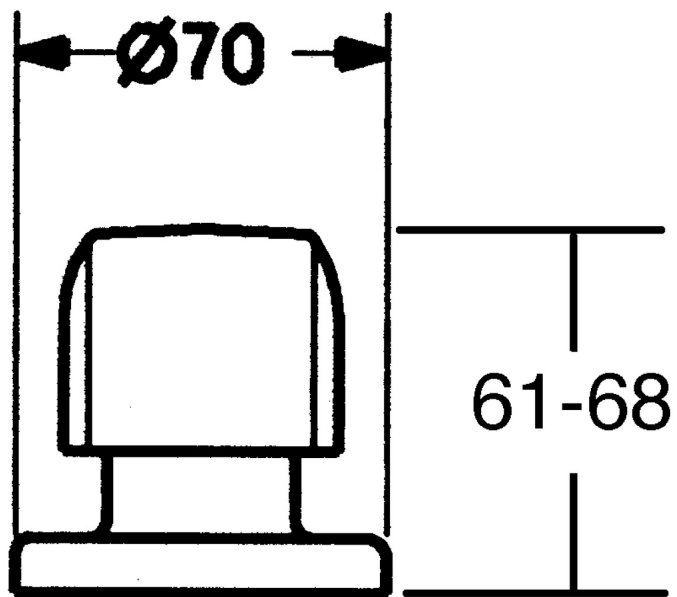

EAN: 4015474054905  
[static.hansa.com/02289134](http://static.hansa.com/02289134)

- Príslušenstvo
- Podomietková inštalácia
- Chróm
- Rukoväť regulátora prietoku vody

### SP02289134

	Názov	Kód
1.2	, M24x1.5	59910159
2	Kryt príruby, d 70 mm	59910094
2.1	Gumové tesnenie	59912463
3	Adaptér	59911033
3.1	Závit bradavky, M12x1/M15x1, AF17	59902708
3.2	Adaptér Modrá	59911052
4	Nadstavný segment, 80 mm	59910424
4.1	Adaptér Biela	59910235
4.2	Vnútorne vreteno	59910379
4.3	Závitové puzdro, M24x1.5	59910100
4.4	Krúžok	59910694
6.2	Vymedzovacia vložka	59911840
8	Rukoväť regulátora prietoku vody	59911828