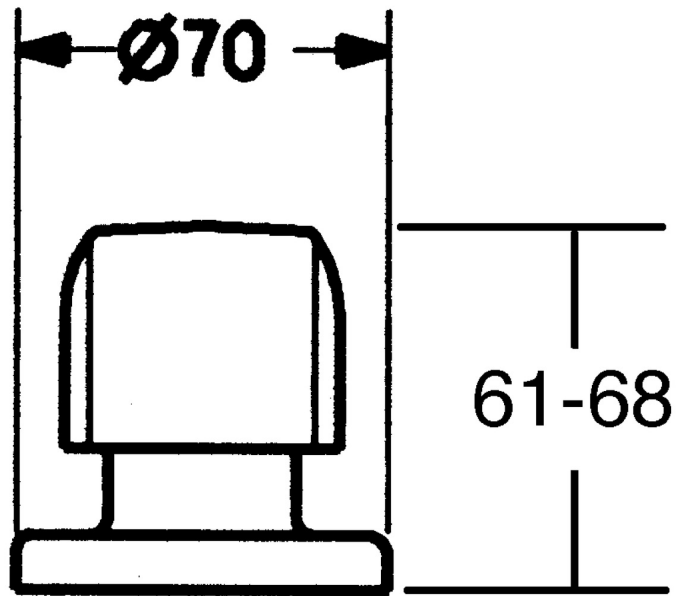

EAN: 4015474054905
static.hansa.com/02289134

- Hulpuitrustingen
- Wandmontage voor inbouwunit
- Chroom
- Debietgreep

Technische gegevens

Reserveonderdelen

SP02289134

	Naam	Code
1.2	, M24x1.5	59910159
2	Afdekplaat, d 70 mm Chroom	59910094
2.1	Rubberen pakking	59912463
3	Adapter	59911033
3.1	Schroefdraad tepel, M12x1/M15x1, AF17	59902708
3.2	Adapter Blauw	59911052
4	Inbouwverlengstuk compleet, 80 mm	59910424
4.1	Adapter Wit	59910235
4.2	Binnenwerk buis	59910379
4.3	Schroefmof, M24x1.5	59910100
4.4	Ring	59910694
6.2	Binnendeel temperatuurhendel Chroom	59911840
8	Debiethendel Chroom	59911828