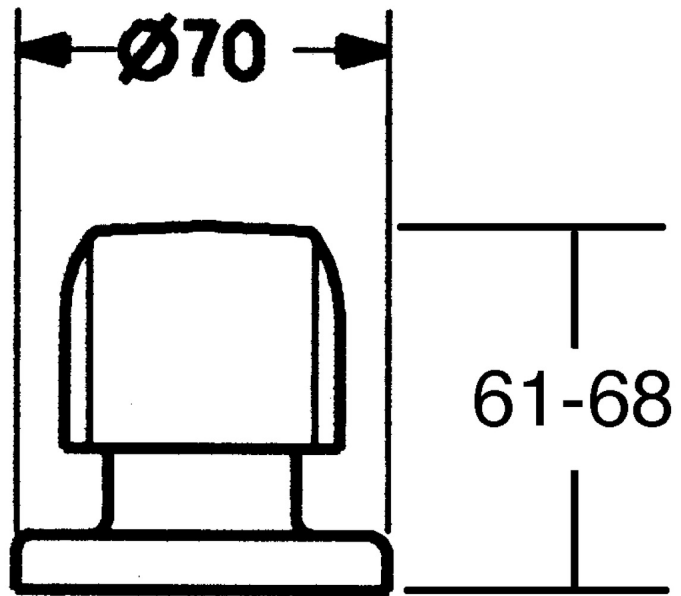

EAN: 4015474054905  
[static.hansa.com/02289134](https://static.hansa.com/02289134)

- Zubehör
- Wandmontage für Unterputz-Einbaukörper
- Chrom
- Durchflusseinstellgriff

## Technische Daten

### SP02289134

	Name	Art.-Nr.
1.2	Scheibe, M24x1.5	59910159
2	Rosette, d 70 mm	59910094
2.1	Gummidichtung	59912463
3	Adapter	59911033
3.1	Gewindenippel, M12x1/M15x1, AF17	59902708
3.2	Adapter Blau	59911052
4	Verlängerungssatz, 80 mm	59910424
4.1	Adapter Weiss	59910235
4.2	Spindel kpl. lang	59910379
4.3	Gewindehülse, M24x1.5	59910100
4.4	Ring	59910694
6.2	Abdeckstopfen	59911840
8	Absperrgriff	59911828