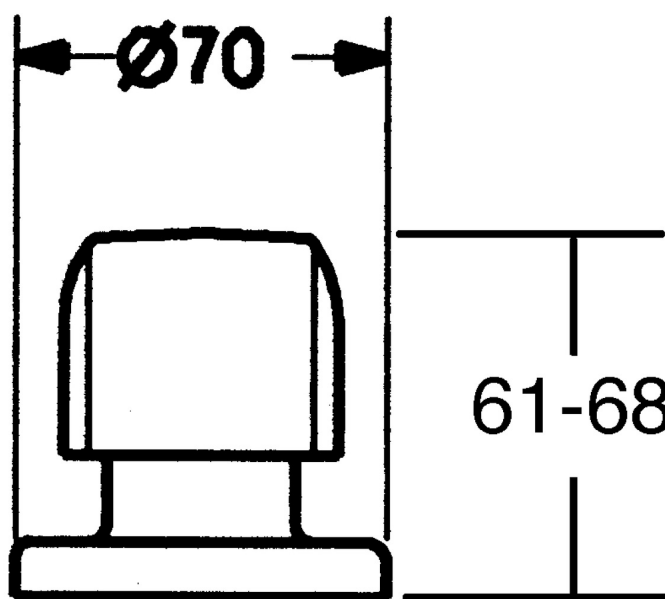

EAN: 4015474054905
static.hansa.com/02289134

- Příslušenství
- Podomítková instalace
- Chrom
- Rukojeť regulátoru průtoku

Technické údaje

Náhradní díly

SP02289134

	Název	Kód
1.2	, M24x1.5	59910159
2	Kryt příruby, d 70 mm	59910094
2.1	Gumové těsnění	59912463
3	Adaptér	59911033
3.1	Závit bradavky, M12x1/M15x1, AF17	59902708
3.2	Adaptér Modrá	59911052
4	Nástavec-sada, 80 mm	59910424
4.1	Adaptér Bílá	59910235
4.2	Vnitřní vřeteno	59910379
4.3	Casquillo roscado, M24x1.5	59910100
4.4	Kroužek	59910694
6.2	Vymezovací vložka	59911840
8	Rukojeť regulátoru průtoku	59911828