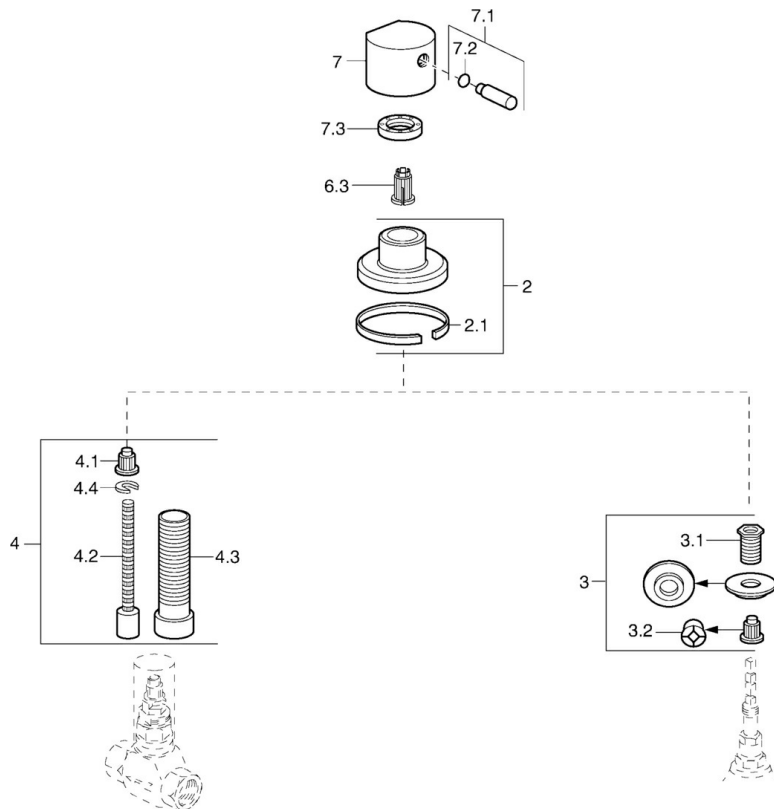

EAN: 4015474022607
static.hansa.com/0228913274

- Accessori
- Set esterno
- Montaggio a parete con unità d'incasso
- Manopola di regolazione portata
- Placca rotonda

Dati tecnici

Parti di ricambio

SP02289132

	Nome	Codice
2	Piastra, d 70 mm Cromo	59910094
2.1	Guarnizione di gomma	59912463
3	Adapter	59911033
3.1	Capezzolo filetto, M12x1/M15x1, AF17	59902708
3.2	Adapter Blu	59911052
4	Prolunga, 80 mm	59910424
4.1	Adapter Bianco	59910235
4.2	Inside spindle	59910379
4.3	Bussola filettata, M24x1.5	59910100
4.4	Anello	59910694
7	Maniglia Cromo	59912131
7.1	Leva, M8, 22 mm Cromo	59912132
7.1	Leva, M6	59913209
7.2	O-ring, d 6x1	59912136
7.3	Dado di fissaggio, d35.5xM24x1	59912023
N.I.	Manopola di apertura Cromo	59912095