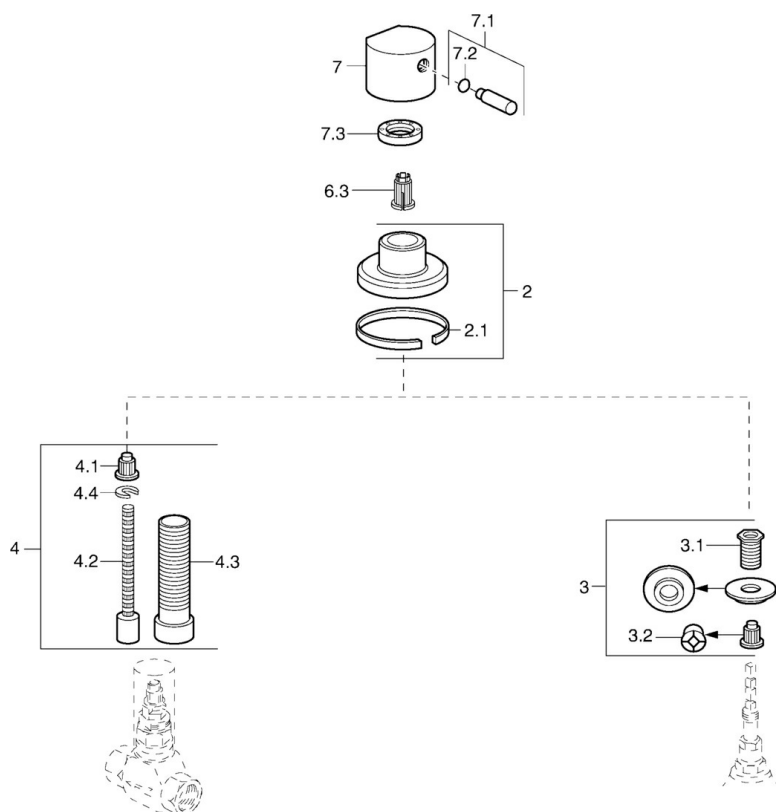

EAN: 4015474022607
static.hansa.com/0228913274

- Zubehör
- Fertigmontageset
- Wandmontage für Unterputz-Einbaukörper
- Durchflusseinstellgriff
- Rosette rund

Technische Daten

Ersatzteile

SP02289132

	Name	Art.-Nr.
2	Rosette, d 70 mm	59910094
2.1	Gummidichtung	59912463
3	Adapter	59911033
3.1	Gewindenippel, M12x1/M15x1, AF17	59902708
3.2	Adapter Blau	59911052
4	Verlängerungssatz, 80 mm	59910424
4.1	Adapter Weiss	59910235
4.2	Spindel kpl. lang	59910379
4.3	Gewindehülse, M24x1.5	59910100
4.4	Ring	59910694
7	Griff	59912131
7.1	Hebel, M8, 22 mm	59912132
7.1	Hebel, M6	59913209
7.2	O-Ring, d 6x1	59912136
7.3	Gegenmutter, d35.5xM24x1	59912023
N.I.	Absperrgriff	59912095