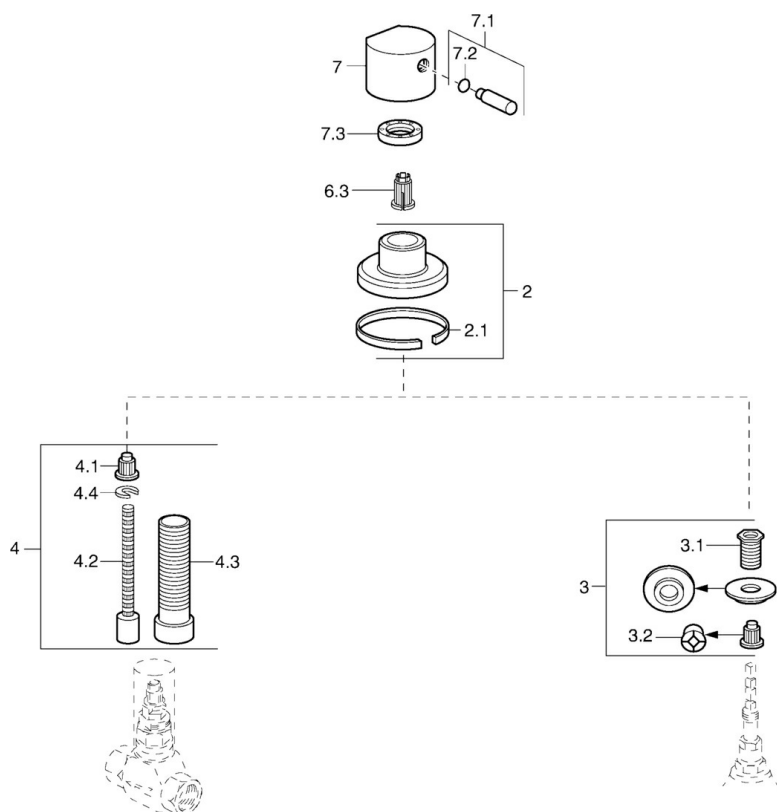

EAN: 4015474022607
static.hansa.com/0228913274

- Příslušenství
- Sada pro konečnou montáž
- Podomítková instalace
- Rukojeť regulátoru průtoku
- Kulatá rozeta

Technické údaje

Náhradní díly

SP02289132

	Název	Kód
2	Kryt příruby, d 70 mm	59910094
2.1	Gumové těsnění	59912463
3	Adaptér	59911033
3.1	Závit bradavky, M12x1/M15x1, AF17	59902708
3.2	Adaptér Modrá	59911052
4	Nástavec-sada, 80 mm	59910424
4.1	Adaptér Bílá	59910235
4.2	Vnitřní vřeteno	59910379
4.3	Casquillo roscado, M24x1.5	59910100
4.4	Kroužek	59910694
7	Ovládací páka	59912131
7.1	Páka, M8, 22 mm	59912132
7.1	Páka, M6	59913209
7.2	O-kroužek, d 6x1	59912136
7.3	Upevňovací matice, d35.5xM24x1	59912023
N.I.	Rukojeť regulátoru průtoku	59912095