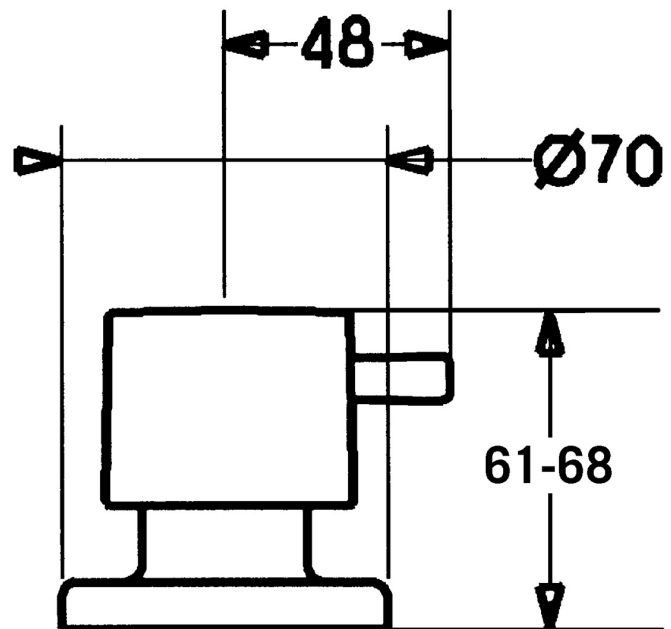

EAN: 4015474022584  
[static.hansa.com/02289132](https://static.hansa.com/02289132)

- Hulpuitrustingen
- Afbouwset
- Wandmontage voor inbouwunit
- Chroom
- Debietgreep
- Ronde rozet

## Technische gegevens

### SP02289132

	Naam	Code
2	Afdekplaat, d 70 mm Chromom	59910094
2.1	Rubberen pakking	59912463
3	Adapter	59911033
3.1	Schroefdraad tepel, M12x1/M15x1, AF17	59902708
3.2	Adapter Blauw	59911052
4	Inbouwverlengstuk compleet, 80 mm	59910424
4.1	Adapter Wit	59910235
4.2	Binnenwerk buis	59910379
4.3	Schroefmof, M24x1.5	59910100
4.4	Ring	59910694
7	Hendel Chromom	59912131
7.1	Hendel, M8, 22 mm Chromom	59912132
7.1	Hendel, M6	59913209
7.2	O-ring, d 6x1	59912136
7.3	Schroefring, d35.5xM24x1	59912023
N.I.	Debiethendel Chromom	59912095