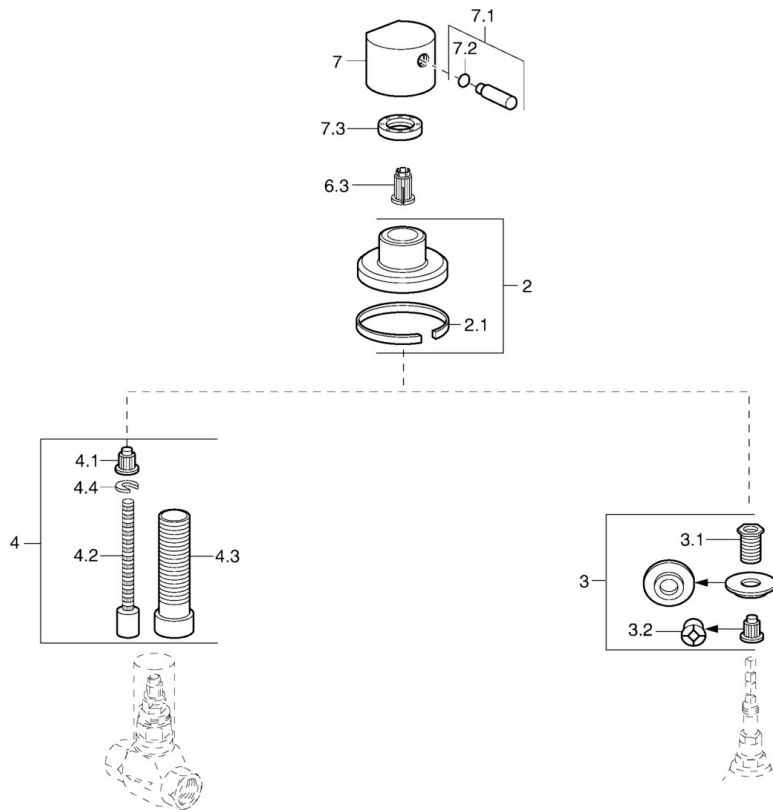

EAN: 4015474022584  
[static.hansa.com/02289132](https://static.hansa.com/02289132)

- Hulpuitrustingen
- Afbouwset
- Wandmontage voor inbouwunit
- Chroom
- Debietgreep
- Ronde rozet

## Technische gegevens

## Reserveonderdelen

### SP02289132

	Naam	Code
2	Afdekplaat, d 70 mm Chromom	59910094
2.1	Rubberen pakking	59912463
3	Adapter	59911033
3.1	Schroefdraad tepel, M12x1/M15x1, AF17	59902708
3.2	Adapter Blauw	59911052
4	Inbouwverlengstuk compleet, 80 mm	59910424
4.1	Adapter Wit	59910235
4.2	Binnenwerk buis	59910379
4.3	Schroefmof, M24x1.5	59910100
4.4	Ring	59910694
7	Hendel Chromom	59912131
7.1	Hendel, M8, 22 mm Chromom	59912132
7.1	Hendel, M6	59913209
7.2	O-ring, d 6x1	59912136
7.3	Schroefring, d35.5xM24x1	59912023
N.I.	Debiethendel Chromom	59912095