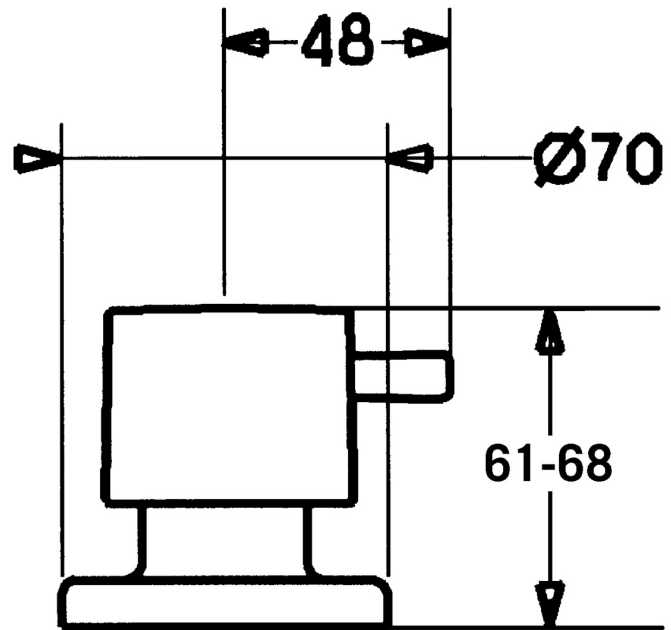

EAN: 4015474022584  
[static.hansa.com/02289132](https://static.hansa.com/02289132)

- Zubehör
- Fertigmontageset
- Wandmontage für Unterputz-Einbaukörper
- Chrom
- Durchflusseinstellgriff
- Rosette rund
- passend auf UPV mit Keramikscheiben oder Spindel-Oberteil

## Technische Daten

### SP02289132

	Name	Art.-Nr.
2	Rosette, d 70 mm	59910094
2.1	Gummidichtung	59912463
3	Adapter	59911033
3.1	Gewindenippel, M12x1/M15x1, AF17	59902708
3.2	Adapter Blau	59911052
4	Verlängerungssatz, 80 mm	59910424
4.1	Adapter Weiss	59910235
4.2	Spindel kpl. lang	59910379
4.3	Gewindehülse, M24x1.5	59910100
4.4	Ring	59910694
7	Griff	59912131
7.1	Hebel, M8, 22 mm	59912132
7.1	Hebel, M6	59913209
7.2	O-Ring, d 6x1	59912136
7.3	Gegenmutter, d35.5xM24x1	59912023
N.I.	Absperrgriff	59912095