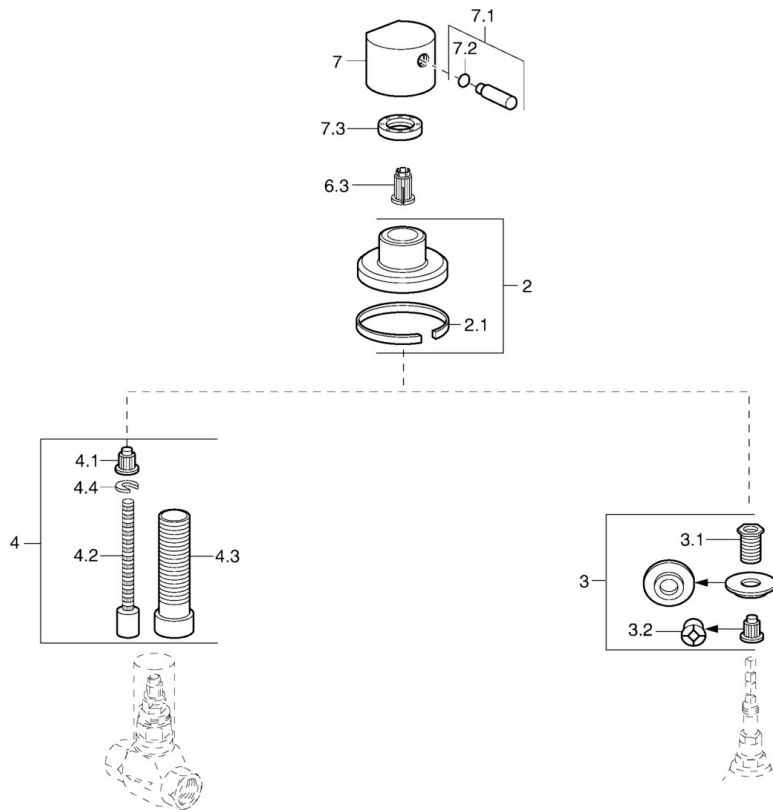

EAN: 4015474022584  
[static.hansa.com/02289132](https://static.hansa.com/02289132)

- Zubehör
- Fertigmontageset
- Wandmontage für Unterputz-Einbaukörper
- Chrom
- Durchflusseinstellgriff
- Rosette rund
- passend auf UPV mit Keramikscheiben oder Spindel-Oberteil

## Technische Daten

## Ersatzteile

### SP02289132

	Name	Art.-Nr.
2	Rosette, d 70 mm	59910094
2.1	Gummidichtung	59912463
3	Adapter	59911033
3.1	Gewindenippel, M12x1/M15x1, AF17	59902708
3.2	Adapter Blau	59911052
4	Verlängerungssatz, 80 mm	59910424
4.1	Adapter Weiss	59910235
4.2	Spindel kpl. lang	59910379
4.3	Gewindehülse, M24x1.5	59910100
4.4	Ring	59910694
7	Griff	59912131
7.1	Hebel, M8, 22 mm	59912132
7.1	Hebel, M6	59913209
7.2	O-Ring, d 6x1	59912136
7.3	Gegenmutter, d35.5xM24x1	59912023
N.I.	Absperrgriff	59912095