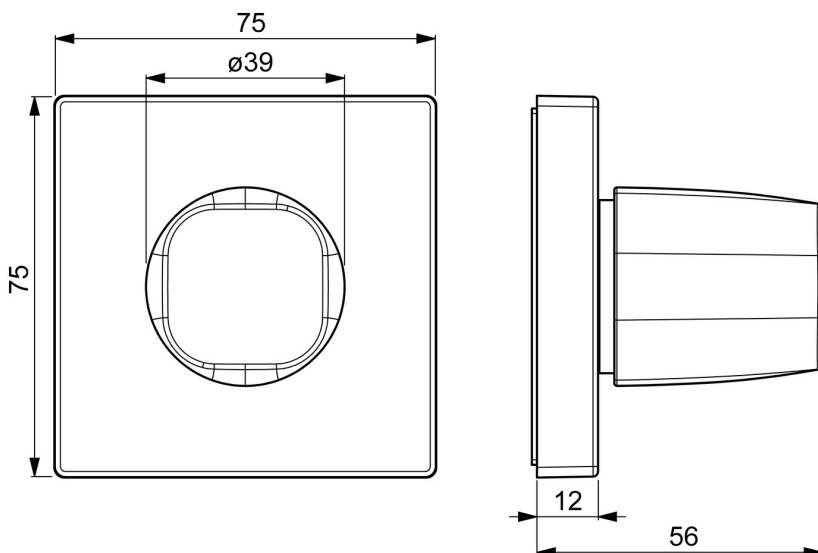

EAN: 4057304001109
static.hansa.com/02288202

- Príslušenstvo
- Sada pre konečnú montáž
- Podomietková inštalácia
- Chróm
- Rukoväť regulátora prietoku vody
- Štvorcová rozeta
- Vhodné pre podomietkové ventily s keramickým alebo vretenovým ovládacím dielom-vrškou

Technické údaje

Náhradné diely

SP02288202

	Názov	Kód
01	Rukoväť Ukončené	59914527
02	Prítlačná matica, d35.5xM24x1	59912023
03	Adaptér Biela	59910235
04	Kryt príruby, 75x75 mm Ukončené	59913435
05	Ružice	59913434
06	O-kružok, d 27x2	59901532
07	Adaptér	59911033
08	Závit bradavky, M12x1/M15x1, AF17	59902708
09	Adaptér Modrá	59911052