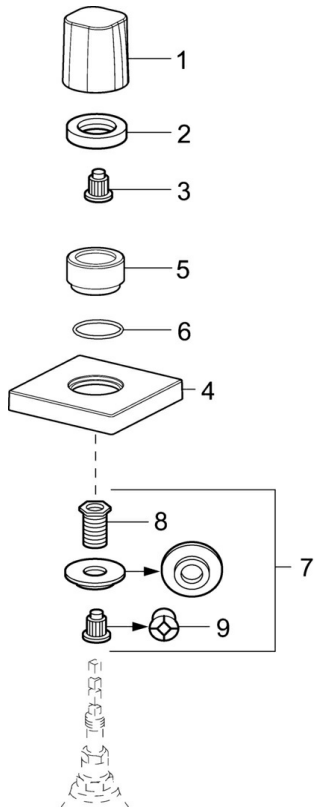

EAN: 4057304001109
static.hansa.com/02288202

- Príslušenstvo
- Sada pre konečnú montáž
- Podomietková inštalácia
- Chróm
- Rukoväť regulátora prietoku vody
- Štvorcová rozeta
- Vhodné pre podomietkové ventily s keramickým alebo vretenovým ovládacím dielom-vrškou

Technické údaje

Náhradné diely

SP02288202

	Názov	Kód
01	Rukoväť Ukončené	59914527
02	Prítlačná matica, d35.5xM24x1	59912023
03	Adaptér Biela	59910235
04	Kryt príruby, 75x75 mm Ukončené	59913435
05	Ružice	59913434
06	O-kružok, d 27x2	59901532
07	Adaptér	59911033
08	Závit bradavky, M12x1/M15x1, AF17	59902708
09	Adaptér Modrá	59911052