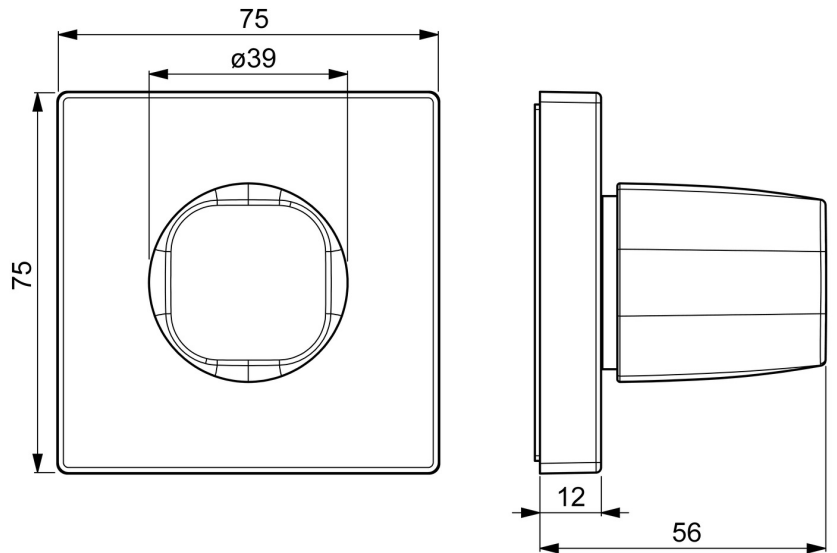

EAN: 4057304001109  
[static.hansa.com/02288202](https://static.hansa.com/02288202)

- Hulpuitrustingen
- Afbouwset
- Wandmontage voor inbouwunit
- Chroom
- Debietgreep
- Vierkante rozet

## Technische gegevens

### SP02288202

|    | Naam                                  | Code     |
|----|---------------------------------------|----------|
| 01 | Hendel Chroom Stopgezet               | 59914527 |
| 02 | Schroefring, d35.5xM24x1              | 59912023 |
| 03 | Adapter Wit                           | 59910235 |
| 04 | Afdekplaat, 75x75 mm Chroom Stopgezet | 59913435 |
| 05 | Rosassen Chroom                       | 59913434 |
| 06 | O-ring, d 27x2                        | 59901532 |
| 07 | Adapter                               | 59911033 |
| 08 | Schroefdraad tepel, M12x1/M15x1, AF17 | 59902708 |
| 09 | Adapter Blauw                         | 59911052 |