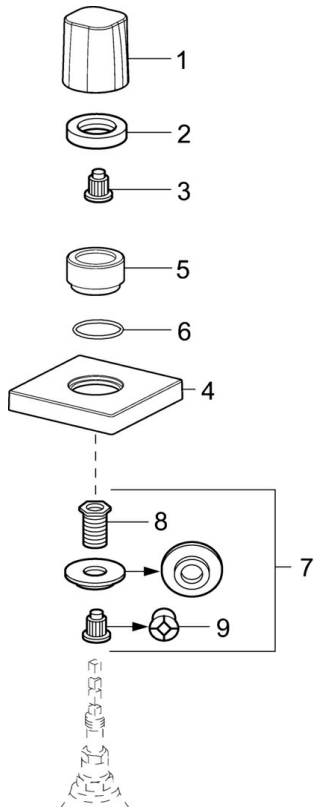

EAN: 4057304001109  
[static.hansa.com/02288202](https://static.hansa.com/02288202)

- Hulpuitrustingen
- Afbouwset
- Wandmontage voor inbouwunit
- Chroom
- Debietgreep
- Vierkante rozet

## Reserveonderdelen

### SP02288202

|    | Naam                                  | Code     |
|----|---------------------------------------|----------|
| 01 | Hendel Chroom Stopgezet               | 59914527 |
| 02 | Schroefring, d35.5xM24x1              | 59912023 |
| 03 | Adapter Wit                           | 59910235 |
| 04 | Afdekplaat, 75x75 mm Chroom Stopgezet | 59913435 |
| 05 | Rosassen Chroom                       | 59913434 |
| 06 | O-ring, d 27x2                        | 59901532 |
| 07 | Adapter                               | 59911033 |
| 08 | Schroefdraad tepel, M12x1/M15x1, AF17 | 59902708 |
| 09 | Adapter Blauw                         | 59911052 |